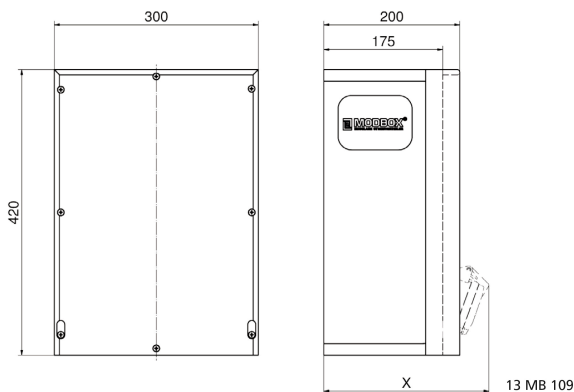

Distribuidor mural de goma

Descripción del artículo	
Código BALS	5402781
EAN	4024941979672
Grupo de productos	MODBOX
Normativas / normas	EN 61439-3
Índice de protección	IP44
Color del equipo	null, null
Altura del equipo en mm	420mm
Anchura del equipo en mm	300mm
Profundidad del equipo en mm	200mm

Descripción del artículo	
Factor RDF	0.68
Corriente nominal InA	63

Datos de logística	
Peso individual	0.0 Kg / null
Tipo de embalaje	null
Cantidad de unidades	1 ST
Longitud	320 mm
Ancho	346 mm
Altura	511 mm
Peso	0,71 kg
Volumen	56.577,92 ccm

Tiefenmaß/ depth X (mm)

Bezeichnung/ with	IP44	IP67
Schutzk. Steckdose/domestic socket	192	235
CEE 16A 3p	230	230
CEE 16A 4p	234	232
CEE 16A 5p	237	235
CEE 32A 3p/4p	241	243
CEE 32A 5p	243	244
CEE 63A 3p/4p/5p	259	261