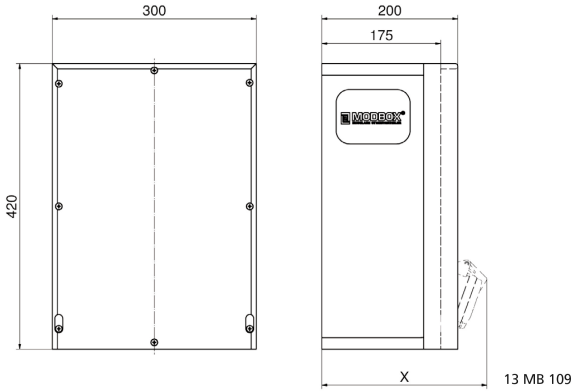

Wandverteiler Vollgummi

Artikelbeschreibung	
BALS-Art.-Nr	5402782
EAN	4024941979689
Produktgruppe	MODBOX
Bestückung	3 x Schutzkontaktsteckdose 16A 230V IP54 blau 1 x CEE-Steckdose 16A 230V 3p 6h IP44 geneigt 1 x CEE-Steckdose 16A 400V 5p 6h IP44 geneigt
Absicherung/Schutzmaßnahme	4 x C-Automat 16A 1p 1 x C-Automat 16A 3p 1 x FI-Schalter 40/0,03A 4p allstromsensitiv Typ B

Artikelbeschreibung	
Leitungseinführung/Anschlussmöglichkeit	2 x M40 oben 2 x M40 unten
Zusätzliche Informationen	1 x Zählerklemmstein 5x25 mm ² / Typ: C (Schleifleitung). Anschlussfertig verdrahtet.
Vorschriften / Normen	DIN EN 61439-3
Schutzart	IP44
Gerätefarbe	Gehäuseunterteil schwarz ähnlich RAL 9017, Gehäuseoberteil schwarz ähnlich RAL 9017
Geräte-Höhe	420mm
Geräte-Breite	300mm
Geräte-Tiefe	200mm
RDF-Faktor	0.79
Nennstrom InA	40

Logistikdaten	
Einzelgewicht	0 kg / Stück
Verpackungsart	Karton
Inhaltsmenge	1 ST
Länge	320 mm
Breite	346 mm
Höhe	511 mm
Gewicht	0,71 kg

Logistikdaten	
Volumen	56.577,92 ccm

Tiefenmaß/ depth X (mm)

Bezeichnung/ with	IP44	IP67
Schutzk. Steckdose/domestic socket	192	235
CEE 16A 3p	230	230
CEE 16A 4p	234	232
CEE 16A 5p	237	235
CEE 32A 3p/4p	241	243
CEE 32A 5p	243	244
CEE 63A 3p/4p/5p	259	261