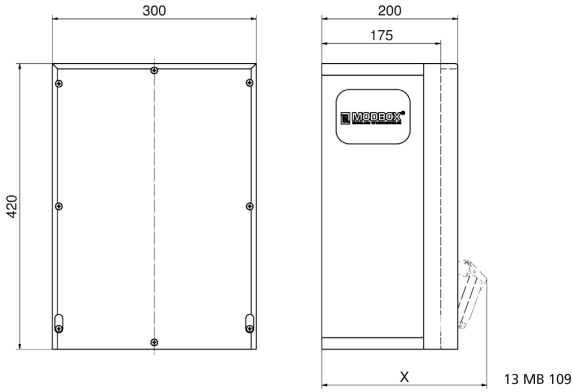

Wandverteiler Vollgummi

Artikelbeschreibung	
BALS-Art.-Nr	5402783
EAN	4024941979696
Produktgruppe	MODBOX
Bestückung	4 x Schutzkontaktsteckdose 16A 230V IP54 blau 1 x CEE-Steckdose 16A 400V 5p 6h IP44 geneigt 1 x CEE-Steckdose 32A 400V 5p 6h IP44 geneigt
Absicherung/Schutzmaßnahme	2 x C-Automat 16A 1p 1 x C-Automat 16A 3p 1 x C-Automat 32A 3p 1 x FI-Schalter 63/0,03A 4p allstromsensitiv Typ B

Artikelbeschreibung	
Leitungseinführung/Anschlussmöglichkeit	2 x M40 oben 2 x M40 unten 1 x Zählerklemmstein 5x25 mm ² / Typ: C (Schleifleitung)
Zusätzliche Informationen	Anschlussfertig verdrahtet.
Vorschriften / Normen	DIN EN 61439-3
Schutzart	IP44
Gerätefarbe	Gehäuseunterteil schwarz ähnlich RAL 9017, Gehäuseoberteil schwarz ähnlich RAL 9017
Geräte-Höhe	420mm
Geräte-Breite	300mm
Geräte-Tiefe	200mm
RDF-Faktor	0.71
Nennstrom InA	63

Logistikdaten	
Einzelgewicht	0 kg / Stück
Verpackungsart	Karton
Inhaltsmenge	1 ST
Länge	320 mm
Breite	346 mm
Höhe	511 mm
Gewicht	0,71 kg

Logistikdaten	
Volumen	56.577,92 ccm

Tiefenmaß/ depth X (mm)

Bezeichnung/ with	IP44	IP67
Schutzk. Steckdose/domestic socket	192	235
CEE 16A 3p	230	230
CEE 16A 4p	234	232
CEE 16A 5p	237	235
CEE 32A 3p/4p	241	243
CEE 32A 5p	243	244
CEE 63A 3p/4p/5p	259	261