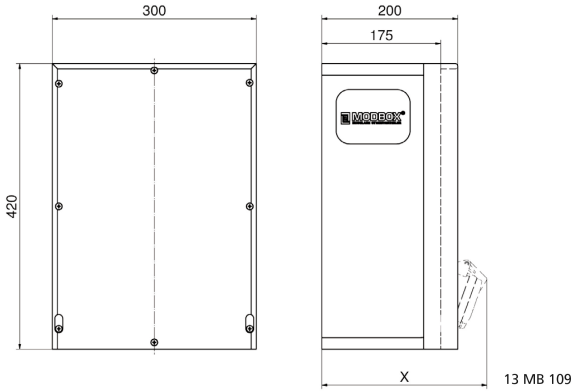

Wandverteiler Vollgummi

Artikelbeschreibung	
BALS-Art.-Nr	5402784
EAN	4024941979702
Produktgruppe	MODBOX
Bestückung	2 x Schutzkontaktsteckdose 16A 230V IP54 blau 1 x CEE-Steckdose 16A 400V 5p 6h IP44 geneigt 1 x CEE-Steckdose 32A 400V 5p 6h IP44 geneigt
Absicherung/Schutzmaßnahme	2 x C-Automat 16A 1p 1 x C-Automat 16A 3p 1 x C-Automat 32A 3p 1 x FI-Schalter 63/0,03A 4p allstromsensitiv Typ B

Artikelbeschreibung	
Leitungseinführung/Anschlussmöglichkeit	2 x M40 oben 2 x M40 unten 1 x Zählerklemmstein 5x25 mm ² / Typ: C (Schleifleitung)
Zusätzliche Informationen	Anschlussfertig verdrahtet.
Vorschriften / Normen	DIN EN 61439-3
Schutzart	IP44
Gerätefarbe	Gehäuseunterteil schwarz ähnlich RAL 9017, Gehäuseoberteil schwarz ähnlich RAL 9017
Geräte-Höhe	420mm
Geräte-Breite	300mm
Geräte-Tiefe	200mm
RDF-Faktor	0.71
Nennstrom InA	63

Logistikdaten	
Einzelgewicht	13,818 kg / Stück
Verpackungsart	Karton
Inhaltsmenge	1 ST
Länge	320 mm
Breite	346 mm
Höhe	511 mm
Gewicht	14,528 kg

Logistikdaten	
Volumen	56.577,92 ccm

Tiefenmaß/ depth X (mm)