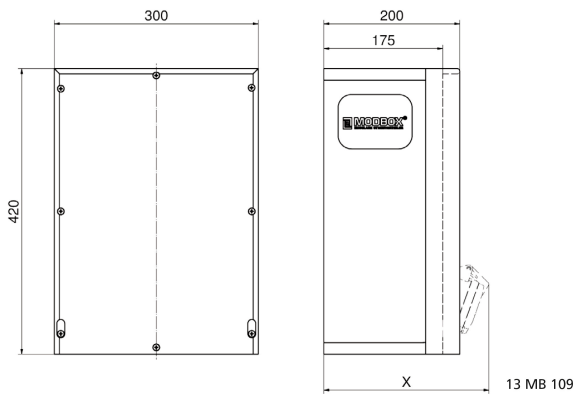

Wandverteiler Vollgummi

Artikelbeschreibung	
BALS-Art.-Nr	5402785
EAN	4024941979719
Produktgruppe	MODBOX
Bestückung	2 x Schutzkontaktsteckdose 16A 230V IP54 blau 1 x CEE-Steckdose 16A 400V 5p 6h IP44 geneigt 1 x CEE-Steckdose 32A 400V 5p 6h IP44 geneigt 1 x Datendoppeldose RJ45 CAT6a IP55 gelb mit Klappdeckel

Artikelbeschreibung	
Absicherung/Schutzmaßnahme	2 x C-Automat 16A 1p 1 x C-Automat 16A 3p 1 x C-Automat 32A 3p 1 x FI-Schalter 40/0,03A 4p allstromsensitiv Typ B
Leitungseinführung/Anschlussmöglichkeit	2 x M20, 2 x M40 oben 2 x M20, 2 x M40 unten 1 x Zählerklemmstein 5x25 mm ² / Typ: C (Schleifleitung)
Zusätzliche Informationen	Anschlussfertig verdrahtet.
Vorschriften / Normen	DIN EN 61439-3
Schutzart	IP44
Gerätefarbe	Gehäuseoberteil schwarz ähnlich RAL 9017, Gehäuseunterteil schwarz ähnlich RAL 9017
Geräte-Höhe	455mm
Geräte-Breite	330mm
Geräte-Tiefe	200mm
RDF-Faktor	0.71
Nennstrom InA	40

Logistikdaten	
Einzelgewicht	0 kg / Stück
Verpackungsart	Karton
Inhaltsmenge	1 ST

Logistikdaten	
Länge	320 mm
Breite	346 mm
Höhe	511 mm
Gewicht	0,71 kg
Volumen	56.577,92 ccm

Tiefenmaß/ depth X (mm)

Bezeichnung/ with	IP44	IP67
Schutzk. Steckdose/domestic socket	192	235
CEE 16A 3p	230	230
CEE 16A 4p	234	232
CEE 16A 5p	237	235
CEE 32A 3p/4p	241	243
CEE 32A 5p	243	244
CEE 63A 3p/4p/5p	259	261