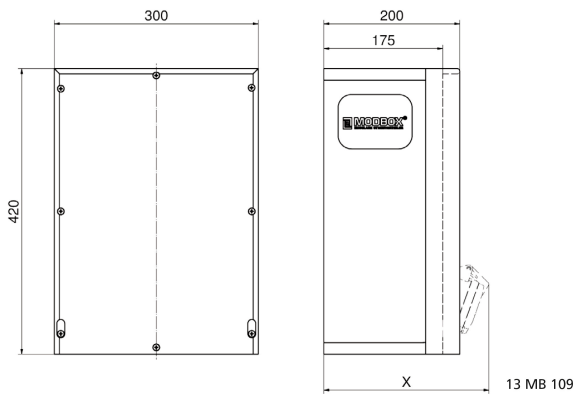

## Wandverteiler Vollgummi

Artikelbeschreibung	
BALS-Art.-Nr	5402785
EAN	4024941979719
Produktgruppe	MODBOX
Bestückung	2 x Schutzkontaktsteckdose 16A 230V IP54 blau 1 x CEE-Steckdose 16A 400V 5p 6h IP44 geneigt 1 x CEE-Steckdose 32A 400V 5p 6h IP44 geneigt 1 x Datendoppeldose RJ45 CAT6a IP55 gelb mit Klappdeckel

Artikelbeschreibung	
Absicherung/Schutzmaßnahme	2 x C-Automat 16A 1p 1 x C-Automat 16A 3p 1 x C-Automat 32A 3p 1 x FI-Schalter 40/0,03A 4p allstromsensitiv Typ B
Leitungseinführung/Anschlussmöglichkeit	2 x M20, 2 x M40 oben  2 x M20, 2 x M40 unten  1 x Zählerklemmstein 5x25 mm <sup>2</sup> / Typ: C (Schleifleitung)
Zusätzliche Informationen	Anschlussfertig verdrahtet.
Vorschriften / Normen	DIN EN 61439-3
Schutzart	IP44
Gerätefarbe	Gehäuseunterteil schwarz ähnlich RAL 9017, Gehäuseoberteil schwarz ähnlich RAL 9017
Geräte-Höhe	420mm
Geräte-Breite	300mm
Geräte-Tiefe	200mm
RDF-Faktor	0.71
Nennstrom InA	40

Logistikdaten	
Einzelgewicht	0 kg / Stück
Verpackungsart	Karton
Inhaltsmenge	1 ST

Logistikdaten	
Länge	320 mm
Breite	346 mm
Höhe	511 mm
Gewicht	0,71 kg
Volumen	56.577,92 ccm

**Tiefenmaß/ depth X (mm)**

Bezeichnung/ with	IP44	IP67
Schutzk. Steckdose/domestic socket	192	235
CEE 16A 3p	230	230
CEE 16A 4p	234	232
CEE 16A 5p	237	235
CEE 32A 3p/4p	241	243
CEE 32A 5p	243	244
CEE 63A 3p/4p/5p	259	261