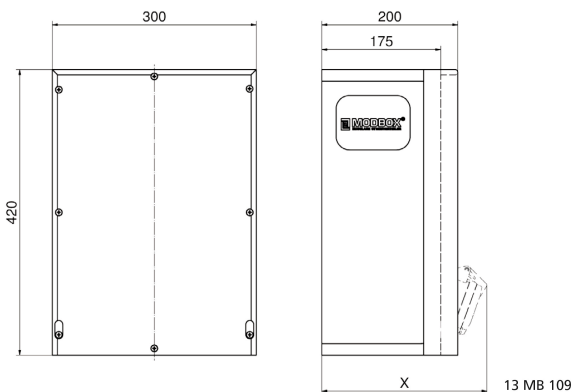

distributeur mural en caoutchouc

Description de l'article	
Référence	5402785
EAN	4024941979719
Groupe de produits	MODBOX
Règlements / normes	EN 61439-3
Indice de protection	IP44
Couleur de l'appareil	null, null
Hauteur de l'appareil en mm	420mm
Largeur de l'appareil en mm	300mm
Profondeur de l'appareil en mm	200mm

Description de l'article

Facteur RDF	0.71
Courant nominal InA	40

Données logistiques

Poids unitaire	0.0 Kg / null
Type d'emballage	null
Contenu	1 ST
Longueur	320 mm
Largeur	346 mm
Hauteur	511 mm
Poids	0,71 kg
Volume	56 577,92 ccm

Tiefenmaß/ depth X (mm)

Bezeichnung/ with	IP44	IP67
Schutzk. Steckdose/domestic socket	192	235
CEE 16A 3p	230	230
CEE 16A 4p	234	232
CEE 16A 5p	237	235
CEE 32A 3p/4p	241	243
CEE 32A 5p	243	244
CEE 63A 3p/4p/5p	259	261