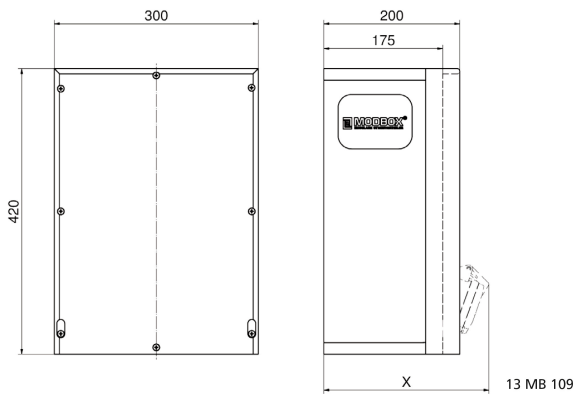

Wandverteiler Vollgummi

Artikelbeschreibung	
BALS-Art.-Nr	5402786
EAN	4024941979726
Produktgruppe	MODBOX
Bestückung	3 x Schutzkontaktsteckdose 16A 230V IP54 blau 1 x CEE-Steckdose 16A 400V 5p 6h IP44 geneigt 1 x CEE-Steckdose 32A 400V 5p 6h IP44 geneigt 1 x Datendoppeldose RJ45 CAT6a IP55 gelb mit Klappdeckel

Artikelbeschreibung	
Absicherung/Schutzmaßnahme	3 x C-Automat 16A 1p 1 x C-Automat 16A 3p 1 x C-Automat 32A 3p 1 x FI-Schalter 63/0,03A 4p allstromsensitiv Typ B
Leitungseinführung/Anschlussmöglichkeit	2 x M20, 2 x M40 oben 2 x M20, 2 x M40 unten 1 x Zählerklemmstein 5x25 mm ² / Typ: C (Schleifleitung)
Zusätzliche Informationen	Anschlussfertig verdrahtet.
Vorschriften / Normen	DIN EN 61439-3
Schutzart	IP44
Gerätefarbe	Gehäuseunterteil schwarz ähnlich RAL 9017, Gehäuseoberteil schwarz ähnlich RAL 9017
Geräte-Höhe	420mm
Geräte-Breite	300mm
Geräte-Tiefe	200mm
RDF-Faktor	0.69
Nennstrom InA	63

Logistikdaten	
Einzelgewicht	0 kg / Stück
Verpackungsart	Karton
Inhaltsmenge	1 ST

Logistikdaten	
Länge	320 mm
Breite	346 mm
Höhe	511 mm
Gewicht	0,71 kg
Volumen	56.577,92 ccm

Tiefenmaß/ depth X (mm)

Bezeichnung/ with	IP44	IP67
Schutzk. Steckdose/domestic socket	192	235
CEE 16A 3p	230	230
CEE 16A 4p	234	232
CEE 16A 5p	237	235
CEE 32A 3p/4p	241	243
CEE 32A 5p	243	244
CEE 63A 3p/4p/5p	259	261