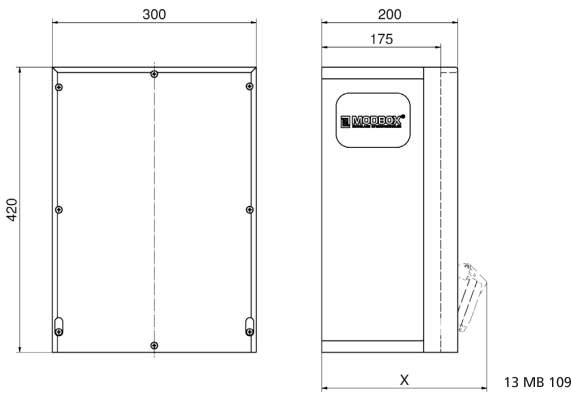

## Wandverteiler Vollgummi

Artikelbeschreibung	
BALS-Art.-Nr	5402787
EAN	4024941979733
Produktgruppe	MODBOX
Bestückung	4 x Schutzkontaktsteckdose 16A 230V IP67 blau
Absicherung/Schutzmaßnahme	4 x C-Automat 16A 1p 1 x FI-Schalter 40/0,03A 4p allstromsensitiv Typ B
Leitungseinführung/Anschlussmöglichkeit	1 x M12, 2 x M40 unten  1 x Zählerklemmstein 5x25 mm <sup>2</sup> / Typ: C (Schleifleitung)

Artikelbeschreibung	
Zusätzliche Informationen	Anschlussfertig verdrahtet.
Vorschriften / Normen	DIN EN 61439-3
Schutzart	IP67
Gerätefarbe	Gehäuseunterteil schwarz ähnlich RAL 9017, Gehäuseoberteil schwarz ähnlich RAL 9017
Geräte-Höhe	420mm
Geräte-Breite	300mm
Geräte-Tiefe	200mm
RDF-Faktor	0.91
Nennstrom InA	32

Logistikdaten	
Einzelgewicht	13,5 kg / Stück
Verpackungsart	Karton
Inhaltsmenge	1 ST
EAN	4024941979733
Länge	320 mm
Breite	346 mm
Höhe	511 mm
Gewicht	14,21 kg
Volumen	56.577,92 ccm

**Tiefenmaß/ depth X (mm)**