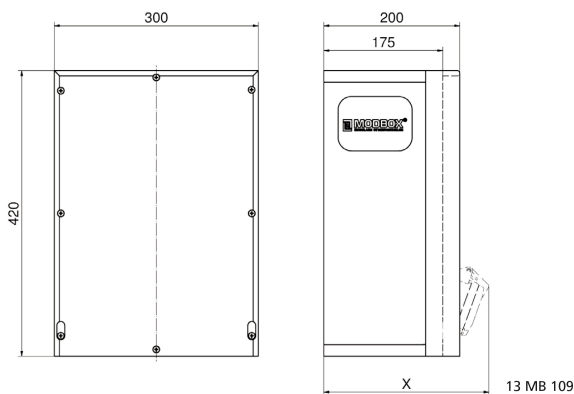

Distribuidor mural de goma

Descripción del artículo	
Código BALS	5402787
EAN	4024941979733
Grupo de productos	MODBOX
Normativas / normas	EN 61439-3
Índice de protección	IP67
Color del equipo	null, null
Altura del equipo en mm	420mm
Anchura del equipo en mm	300mm
Profundidad del equipo en mm	200mm

Descripción del artículo	
Factor RDF	0.91
Corriente nominal InA	32

Datos de logística	
Peso individual	13.5 Kg / null
Tipo de embalaje	null
Cantidad de unidades	1 ST
EAN	4024941979733
Longitud	320 mm
Ancho	346 mm
Altura	511 mm
Peso	14,21 kg
Volumen	56.577,92 ccm

Tiefenmaß/ depth X (mm)

Bezeichnung/ with	IP44	IP67
Schutzk. Steckdose/domestic socket	192	235
CEE 16A 3p	230	230
CEE 16A 4p	234	232
CEE 16A 5p	237	235
CEE 32A 3p/4p	241	243
CEE 32A 5p	243	244
CEE 63A 3p/4p/5p	259	261