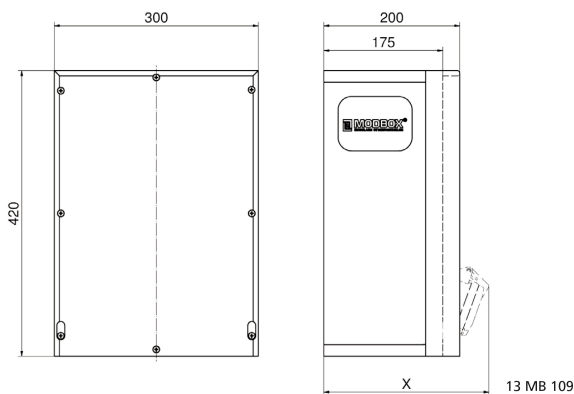

distributeur mural en caoutchouc

Description de l'article	
Référence	5402787
EAN	4024941979733
Groupe de produits	MODBOX
Règlements / normes	EN 61439-3
Indice de protection	IP67
Couleur de l'appareil	null, null
Hauteur de l'appareil en mm	420mm
Largeur de l'appareil en mm	300mm
Profondeur de l'appareil en mm	200mm

Description de l'article	
Facteur RDF	0.91
Courant nominal InA	32

Données logistiques	
Poids unitaire	13.5 Kg / null
Type d'emballage	null
Contenu	1 ST
EAN	4024941979733
Longueur	320 mm
Largeur	346 mm
Hauteur	511 mm
Poids	14,21 kg
Volume	56 577,92 ccm

Tiefenmaß/ depth X (mm)

Bezeichnung/ with	IP44	IP67
Schutzk. Steckdose/domestic socket	192	235
CEE 16A 3p	230	230
CEE 16A 4p	234	232
CEE 16A 5p	237	235
CEE 32A 3p/4p	241	243
CEE 32A 5p	243	244
CEE 63A 3p/4p/5p	259	261