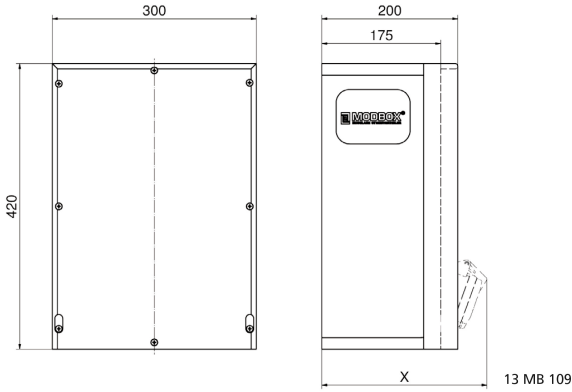

Wandverteiler Vollgummi

Artikelbeschreibung	
BALS-Art.-Nr	5402788
EAN	4024941979740
Produktgruppe	MODBOX
Bestückung	3 x Schutzkontaktsteckdose 16A 230V IP67 blau 1 x CEE-Steckdose 16A 400V 5p 6h IP67 geneigt
Absicherung/Schutzmaßnahme	3 x C-Automat 16A 1p 1 x C-Automat 16A 3p 1 x FI-Schalter 40/0,03A 4p allstromsensitiv Typ B

Artikelbeschreibung	
Leitungseinführung/Anschlussmöglichkeit	1 x M12, 2 x M40 unten 1 x Zählerklemmstein 5x25 mm ² / Typ: C (Schleifleitung)
Zusätzliche Informationen	Anschlussfertig verdrahtet.
Vorschriften / Normen	DIN EN 61439-3
Schutzart	IP67
Gerätefarbe	Gehäuseoberteil schwarz ähnlich RAL 9017, Gehäuseunterteil schwarz ähnlich RAL 9017
Geräte-Höhe	455mm
Geräte-Breite	330mm
Geräte-Tiefe	200mm
RDF-Faktor	0.82
Nennstrom InA	32

Logistikdaten	
Einzelgewicht	0 kg / Stück
Verpackungsart	Karton
Inhaltsmenge	1 ST
Länge	320 mm
Breite	346 mm
Höhe	511 mm
Gewicht	0,71 kg

Logistikdaten	
Volumen	56.577,92 ccm

Tiefenmaß/ depth X (mm)

Bezeichnung/ with	IP44	IP67
Schutzk. Steckdose/domestic socket	192	235
CEE 16A 3p	230	230
CEE 16A 4p	234	232
CEE 16A 5p	237	235
CEE 32A 3p/4p	241	243
CEE 32A 5p	243	244
CEE 63A 3p/4p/5p	259	261