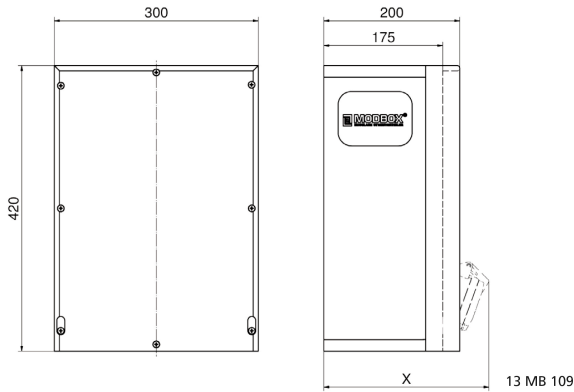

## Wandverteiler Vollgummi

Artikelbeschreibung	
BALS-Art.-Nr	5402788
EAN	4024941979740
Produktgruppe	MODBOX
Bestückung	3 x Schutzkontaktsteckdose 16A 230V IP67 blau 1 x CEE-Steckdose 16A 400V 5p 6h IP67 geneigt
Absicherung/Schutzmaßnahme	3 x C-Automat 16A 1p 1 x C-Automat 16A 3p 1 x FI-Schalter 40/0,03A 4p allstromsensitiv Typ B

Artikelbeschreibung	
Leitungseinführung/Anschlussmöglichkeit	1 x M12, 2 x M40 unten  1 x Zählerklemmstein 5x25 mm <sup>2</sup> / Typ: C (Schleifleitung)
Zusätzliche Informationen	Anschlussfertig verdrahtet.
Vorschriften / Normen	DIN EN 61439-3
Schutzart	IP67
Gerätefarbe	Gehäuseunterteil schwarz ähnlich RAL 9017, Gehäuseoberteil schwarz ähnlich RAL 9017
Geräte-Höhe	420mm
Geräte-Breite	300mm
Geräte-Tiefe	200mm
RDF-Faktor	0.82
Nennstrom InA	32

Logistikdaten	
Einzelgewicht	0 kg / Stück
Verpackungsart	Karton
Inhaltsmenge	1 ST
Länge	320 mm
Breite	346 mm
Höhe	511 mm
Gewicht	0,71 kg

Logistikdaten	
Volumen	56.577,92 ccm

Tiefenmaß/ depth X (mm)

Bezeichnung/ with	IP44	IP67
Schutzk. Steckdose/domestic socket	192	235
CEE 16A 3p	230	230
CEE 16A 4p	234	232
CEE 16A 5p	237	235
CEE 32A 3p/4p	241	243
CEE 32A 5p	243	244
CEE 63A 3p/4p/5p	259	261