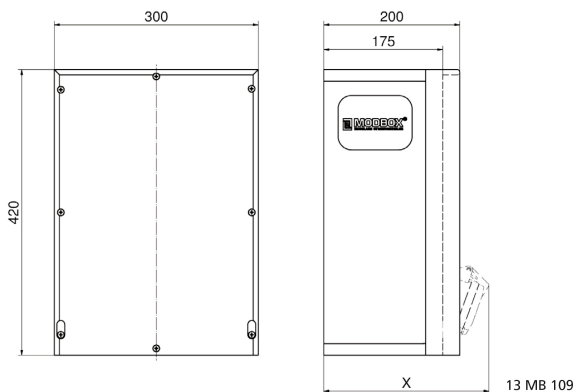

distributeur mural en caoutchouc

Description de l'article	
Référence	5402788
EAN	4024941979740
Groupe de produits	MODBOX
Règlements / normes	EN 61439-3
Indice de protection	IP67
Couleur de l'appareil	null, null
Hauteur de l'appareil en mm	455mm
Largeur de l'appareil en mm	330mm
Profondeur de l'appareil en mm	200mm

Description de l'article	
Facteur RDF	0.82
Courant nominal InA	32

Données logistiques	
Poids unitaire	0.0 Kg / null
Type d'emballage	null
Contenu	1 ST
Longueur	320 mm
Largeur	346 mm
Hauteur	511 mm
Poids	0,71 kg
Volume	56577,92 ccm

Tiefenmaß/ depth X (mm)

Bezeichnung/ with	IP44	IP67
Schutzk. Steckdose/domestic socket	192	235
CEE 16A 3p	230	230
CEE 16A 4p	234	232
CEE 16A 5p	237	235
CEE 32A 3p/4p	241	243
CEE 32A 5p	243	244
CEE 63A 3p/4p/5p	259	261