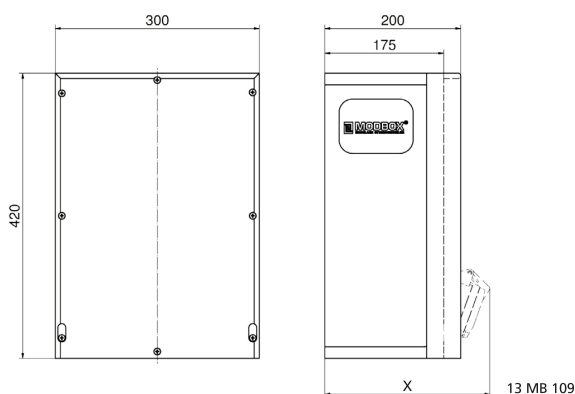

Настенный распредел. резина

| Описание изделия | |
|-----------------------|----------------|
| № арт. BALS | 5402788 |
| Код EAN | 4024941979740 |
| Группа продукции | MODBOX |
| Предписания, стандарт | DIN EN 61439-3 |
| Степень защиты | IP67 |
| Цвет прибора | null, null |
| Высота прибора, мм | 455mm |
| Ширина прибора, мм | 330mm |
| Глубина прибора, мм | 200mm |

| Описание изделия | |
|---|------|
| Номинальный коэффициент одновременности (НКО) | 0.82 |
| Номин. ток (А) | 32 |

| Логистика | |
|----------------------|---------------|
| Масса одного изделия | 0.0 кг / null |
| Тип упаковки | null |
| Кол-во в упаковке | 1 ST |
| Длина | 320 mm |
| Ширина | 346 mm |
| Высота | 511 mm |
| Масса | 0,71 kg |
| Объем | 56 577,92 ccm |

Tiefenmaß/ depth X (mm)

| Bezeichnung/ with | IP44 | IP67 |
|------------------------------------|------|------|
| Schutzk. Steckdose/domestic socket | 192 | 235 |
| CEE 16A 3p | 230 | 230 |
| CEE 16A 4p | 234 | 232 |
| CEE 16A 5p | 237 | 235 |
| CEE 32A 3p/4p | 241 | 243 |
| CEE 32A 5p | 243 | 244 |
| CEE 63A 3p/4p/5p | 259 | 261 |