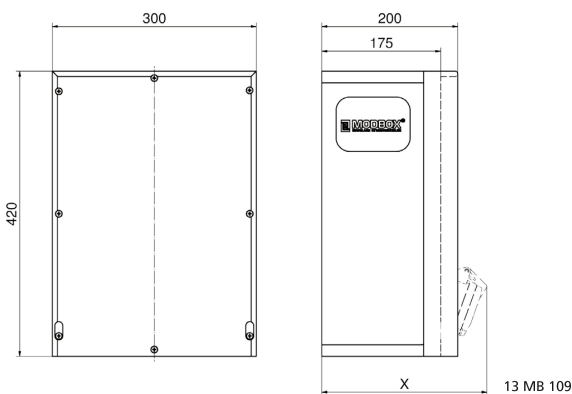

Настенный распредел. резина

| Описание изделия      |                |
|-----------------------|----------------|
| № арт. BALS           | 5402788        |
| Код EAN               | 4024941979740  |
| Группа продукции      | MODBOX         |
| Предписания, стандарт | DIN EN 61439-3 |
| Степень защиты        | IP67           |
| Цвет прибора          | null, null     |
| Высота прибора, мм    | 420mm          |
| Ширина прибора, мм    | 300mm          |
| Глубина прибора, мм   | 200mm          |

| Описание изделия                              |      |
|---|------|
| Номинальный коэффициент одновременности (НКО) | 0.82 |
| Номин. ток (А)                                | 32   |

| Логистика            |               |
|----------------------|---------------|
| Масса одного изделия | 0.0 кг / null |
| Тип упаковки         | null          |
| Кол-во в упаковке    | 1 ST          |
| Длина                | 320 mm        |
| Ширина               | 346 mm        |
| Высота               | 511 mm        |
| Масса                | 0,71 kg       |
| Объем                | 56 577,92 ccm |

**Tiefenmaß/ depth X (mm)**

| Bezeichnung/ with                  | IP44 | IP67 |
|------------------------------------|------|------|
| Schutzk. Steckdose/domestic socket | 192  | 235  |
| CEE 16A 3p                         | 230  | 230  |
| CEE 16A 4p                         | 234  | 232  |
| CEE 16A 5p                         | 237  | 235  |
| CEE 32A 3p/4p                      | 241  | 243  |
| CEE 32A 5p                         | 243  | 244  |
| CEE 63A 3p/4p/5p                   | 259  | 261  |