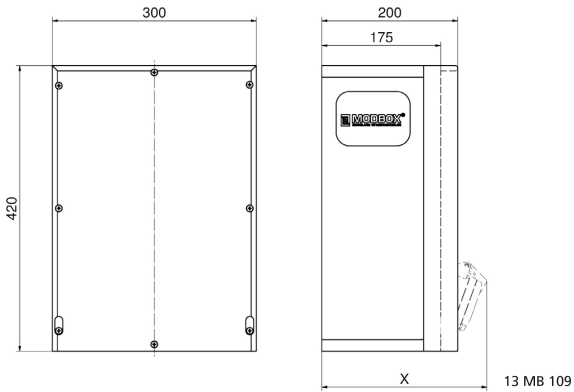

## Wandverteiler Vollgummi

Artikelbeschreibung	
BALS-Art.-Nr	5402789
EAN	4024941979795
Produktgruppe	MODBOX
Bestückung	2 x Schutzkontaktsteckdose 16A 230V IP67 blau 2 x CEE-Steckdose 16A 400V 5p 6h IP67 geneigt
Absicherung/Schutzmaßnahme	2 x C-Automat 16A 1p 2 x C-Automat 16A 3p 1 x FI-Schalter 40/0,03A 4p allstromsensitiv Typ B

Artikelbeschreibung	
Leitungseinführung/Anschlussmöglichkeit	1 x M12, 2 x M40 unten  1 x Zählerklemmstein 5x25 mm <sup>2</sup> / Typ: C (Schleifleitung)
Zusätzliche Informationen	Anschlussfertig verdrahtet.
Vorschriften / Normen	DIN EN 61439-3
Schutzart	IP67
Gerätefarbe	Gehäuseoberteil schwarz ähnlich RAL 9017, Gehäuseunterteil schwarz ähnlich RAL 9017
Geräte-Höhe	455mm
Geräte-Breite	330mm
Geräte-Tiefe	200mm
RDF-Faktor	0.76
Nennstrom InA	40

Logistikdaten	
Einzelgewicht	0 kg / Stück
Verpackungsart	Karton
Inhaltsmenge	1 ST
Länge	320 mm
Breite	346 mm
Höhe	511 mm
Gewicht	0,71 kg

**Logistikdaten**

Volumen

56.577,92 ccm

**Tiefenmaß/ depth X (mm)**