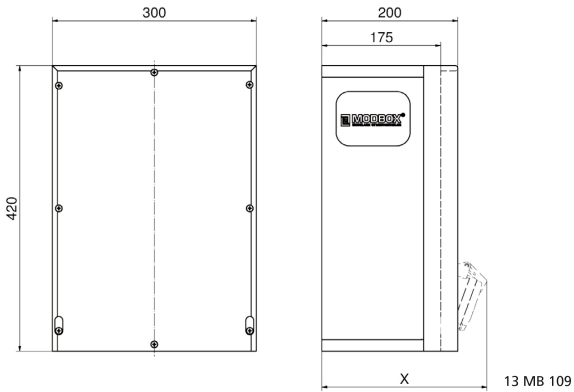

## Wandverteiler Vollgummi

Artikelbeschreibung	
BALS-Art.-Nr	5402789
EAN	4024941979795
Produktgruppe	MODBOX
Bestückung	2 x Schutzkontaktsteckdose 16A 230V IP67 blau 2 x CEE-Steckdose 16A 400V 5p 6h IP67 geneigt
Absicherung/Schutzmaßnahme	2 x C-Automat 16A 1p 2 x C-Automat 16A 3p 1 x FI-Schalter 40/0,03A 4p allstromsensitiv Typ B

Artikelbeschreibung	
Leitungseinführung/Anschlussmöglichkeit	1 x M12, 2 x M40 unten  1 x Zählerklemmstein 5x25 mm <sup>2</sup> / Typ: C (Schleifleitung)
Zusätzliche Informationen	Anschlussfertig verdrahtet.
Vorschriften / Normen	DIN EN 61439-3
Schutzart	IP67
Gerätefarbe	Gehäuseunterteil schwarz ähnlich RAL 9017, Gehäuseoberteil schwarz ähnlich RAL 9017
Geräte-Höhe	420mm
Geräte-Breite	300mm
Geräte-Tiefe	200mm
RDF-Faktor	0.76
Nennstrom InA	40

Logistikdaten	
Einzelgewicht	0 kg / Stück
Verpackungsart	Karton
Inhaltsmenge	1 ST
Länge	320 mm
Breite	346 mm
Höhe	511 mm
Gewicht	0,71 kg

**Logistikdaten**

Volumen

56.577,92 ccm

**Tiefenmaß/ depth X (mm)**