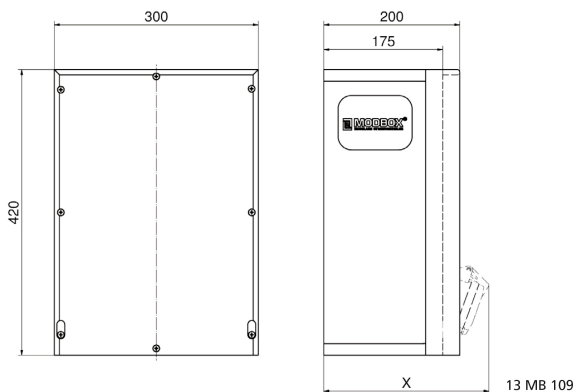

Distribuidor mural de goma

Descripción del artículo	
Código BALS	5402789
EAN	4024941979795
Grupo de productos	MODBOX
Normativas / normas	EN 61439-3
Índice de protección	IP67
Color del equipo	null, null
Altura del equipo en mm	455mm
Anchura del equipo en mm	330mm
Profundidad del equipo en mm	200mm

Descripción del artículo	
Factor RDF	0.76
Corriente nominal InA	40

Datos de logística	
Peso individual	0.0 Kg / null
Tipo de embalaje	null
Cantidad de unidades	1 ST
Longitud	320 mm
Ancho	346 mm
Altura	511 mm
Peso	0,71 kg
Volumen	56.577,92 ccm

Tiefenmaß/ depth X (mm)

Bezeichnung/ with	IP44	IP67
Schutzk. Steckdose/domestic socket	192	235
CEE 16A 3p	230	230
CEE 16A 4p	234	232
CEE 16A 5p	237	235
CEE 32A 3p/4p	241	243
CEE 32A 5p	243	244
CEE 63A 3p/4p/5p	259	261