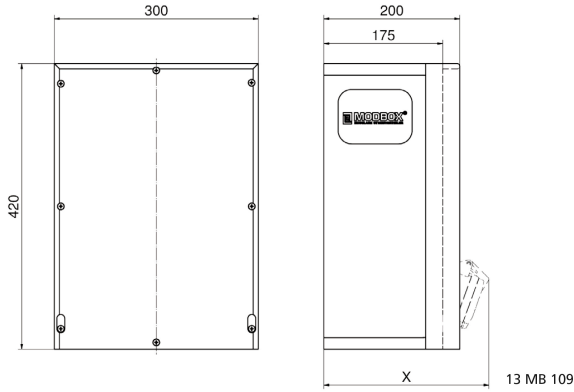

Wandverteiler Vollgummi

Artikelbeschreibung	
BALS-Art.-Nr	5402791
EAN	4024941979825
Produktgruppe	MODBOX
Bestückung	2 x Schutzkontaktsteckdose 16A 230V IP67 blau 2 x CEE-Steckdose 32A 400V 5p 6h IP67 geneigt
Absicherung/Schutzmaßnahme	2 x C-Automat 16A 1p 2 x C-Automat 32A 3p 1 x FI-Schalter 63/0,03A 4p allstromsensitiv Typ B

Artikelbeschreibung	
Leitungseinführung/Anschlussmöglichkeit	1 x M12, 2 x M40 unten 1 x Zählerklemmstein 5x25 mm ² / Typ: C (Schleifleitung)
Zusätzliche Informationen	Anschlussfertig verdrahtet.
Vorschriften / Normen	DIN EN 61439-3
Schutzart	IP67
Gerätefarbe	Gehäuseunterteil schwarz ähnlich RAL 9017, Gehäuseoberteil schwarz ähnlich RAL 9017
Geräte-Höhe	420mm
Geräte-Breite	300mm
Geräte-Tiefe	200mm
RDF-Faktor	0.68
Nennstrom InA	63

Logistikdaten	
Einzelgewicht	0 kg / Stück
Verpackungsart	Karton
Inhaltsmenge	1 ST
Länge	320 mm
Breite	346 mm
Höhe	511 mm
Gewicht	0,71 kg

Logistikdaten	
Volumen	56.577,92 ccm

Tiefenmaß/ depth X (mm)

Bezeichnung/ with	IP44	IP67
Schutzk. Steckdose/domestic socket	192	235
CEE 16A 3p	230	230
CEE 16A 4p	234	232
CEE 16A 5p	237	235
CEE 32A 3p/4p	241	243
CEE 32A 5p	243	244
CEE 63A 3p/4p/5p	259	261