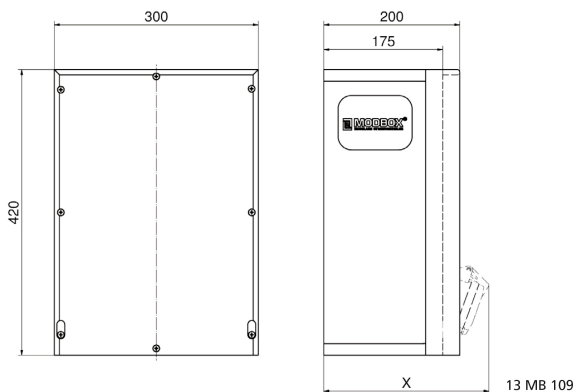

## distributeur mural en caoutchouc

Description de l'article	
Référence	5402791
EAN	4024941979825
Groupe de produits	MODBOX
Règlements / normes	EN 61439-3
Indice de protection	IP67
Couleur de l'appareil	null, null
Hauteur de l'appareil en mm	420mm
Largeur de l'appareil en mm	300mm
Profondeur de l'appareil en mm	200mm

Description de l'article	
Facteur RDF	0.68
Courant nominal InA	63

Données logistiques	
Poids unitaire	0.0 Kg / null
Type d'emballage	null
Contenu	1 ST
Longueur	320 mm
Largeur	346 mm
Hauteur	511 mm
Poids	0,71 kg
Volume	56 577,92 ccm

**Tiefenmaß/ depth X (mm)**

Bezeichnung/ with	IP44	IP67
Schutzk. Steckdose/domestic socket	192	235
CEE 16A 3p	230	230
CEE 16A 4p	234	232
CEE 16A 5p	237	235
CEE 32A 3p/4p	241	243
CEE 32A 5p	243	244
CEE 63A 3p/4p/5p	259	261