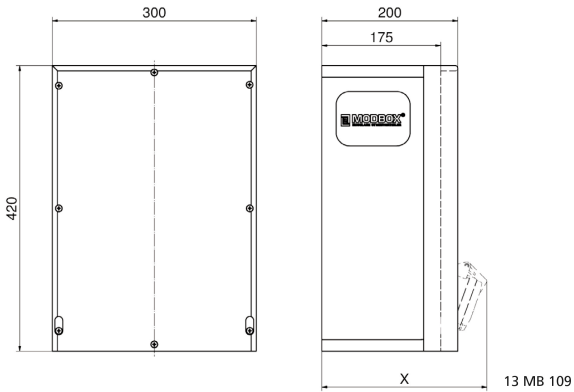

Wandverteiler Vollgummi

Artikelbeschreibung	
BALS-Art.-Nr	5402792
EAN	4024941979832
Produktgruppe	MODBOX
Bestückung	3 x Schutzkontaktsteckdose 16A 230V IP67 blau 2 x CEE-Steckdose 16A 400V 5p 6h IP67 geneigt
Absicherung/Schutzmaßnahme	3 x C-Automat 16A 1p 2 x C-Automat 16A 3p 1 x FI-Schalter 40/0,03A 4p allstromsensitiv Typ B

Artikelbeschreibung	
Leitungseinführung/Anschlussmöglichkeit	1 x M12, 2 x M40 unten 1 x Zählerklemmstein 5x25 mm ² / Typ: C (Schleifleitung)
Zusätzliche Informationen	Anschlussfertig verdrahtet.
Vorschriften / Normen	DIN EN 61439-3
Schutzart	IP67
Gerätefarbe	Gehäuseoberteil schwarz ähnlich RAL 9017, Gehäuseunterteil schwarz ähnlich RAL 9017
Geräte-Höhe	455mm
Geräte-Breite	330mm
Geräte-Tiefe	200mm
RDF-Faktor	0.73
Nennstrom InA	40

Logistikdaten	
Einzelgewicht	0 kg / Stück
Verpackungsart	Karton
Inhaltsmenge	1 ST
Länge	320 mm
Breite	346 mm
Höhe	511 mm
Gewicht	0,71 kg

Logistikdaten

Volumen

56.577,92 ccm

Tiefenmaß/ depth X (mm)

Bezeichnung/ with	IP44	IP67
Schutzk. Steckdose/domestic socket	192	235
CEE 16A 3p	230	230
CEE 16A 4p	234	232
CEE 16A 5p	237	235
CEE 32A 3p/4p	241	243
CEE 32A 5p	243	244
CEE 63A 3p/4p/5p	259	261