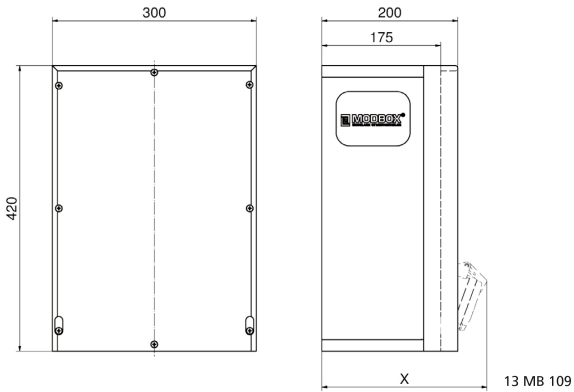

Wandverteiler Vollgummi

Artikelbeschreibung	
BALS-Art.-Nr	5402792
EAN	4024941979832
Produktgruppe	MODBOX
Bestückung	3 x Schutzkontaktsteckdose 16A 230V IP67 blau 2 x CEE-Steckdose 16A 400V 5p 6h IP67 geneigt
Absicherung/Schutzmaßnahme	3 x C-Automat 16A 1p 2 x C-Automat 16A 3p 1 x FI-Schalter 40/0,03A 4p allstromsensitiv Typ B

Artikelbeschreibung	
Leitungseinführung/Anschlussmöglichkeit	1 x M12, 2 x M40 unten 1 x Zählerklemmstein 5x25 mm ² / Typ: C (Schleifleitung)
Zusätzliche Informationen	Anschlussfertig verdrahtet.
Vorschriften / Normen	DIN EN 61439-3
Schutzart	IP67
Gerätefarbe	Gehäuseunterteil schwarz ähnlich RAL 9017, Gehäuseoberteil schwarz ähnlich RAL 9017
Geräte-Höhe	420mm
Geräte-Breite	300mm
Geräte-Tiefe	200mm
RDF-Faktor	0.73
Nennstrom InA	40

Logistikdaten	
Einzelgewicht	0 kg / Stück
Verpackungsart	Karton
Inhaltsmenge	1 ST
Länge	320 mm
Breite	346 mm
Höhe	511 mm
Gewicht	0,71 kg

Logistikdaten

Volumen

56.577,92 ccm

Tiefenmaß/ depth X (mm)

Bezeichnung/ with	IP44	IP67
Schutzk. Steckdose/domestic socket	192	235
CEE 16A 3p	230	230
CEE 16A 4p	234	232
CEE 16A 5p	237	235
CEE 32A 3p/4p	241	243
CEE 32A 5p	243	244
CEE 63A 3p/4p/5p	259	261