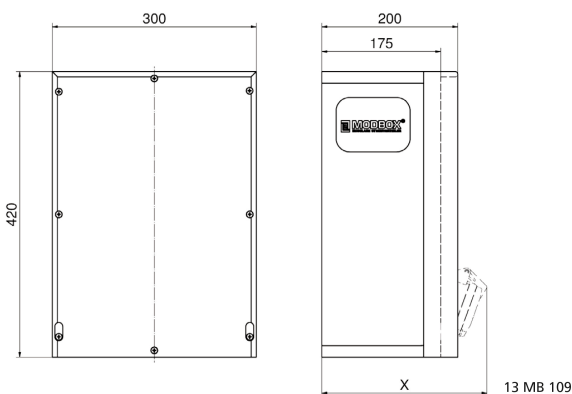

distributeur mural en caoutchouc

Description de l'article	
Référence	5402792
EAN	4024941979832
Groupe de produits	MODBOX
Règlements / normes	EN 61439-3
Indice de protection	IP67
Couleur de l'appareil	null, null
Hauteur de l'appareil en mm	455mm
Largeur de l'appareil en mm	330mm
Profondeur de l'appareil en mm	200mm

Description de l'article	
Facteur RDF	0.73
Courant nominal InA	40

Données logistiques	
Poids unitaire	0.0 Kg / null
Type d'emballage	null
Contenu	1 ST
Longueur	320 mm
Largeur	346 mm
Hauteur	511 mm
Poids	0,71 kg
Volume	56577,92 ccm

Tiefenmaß/ depth X (mm)

Bezeichnung/ with	IP44	IP67
Schutzk. Steckdose/domestic socket	192	235
CEE 16A 3p	230	230
CEE 16A 4p	234	232
CEE 16A 5p	237	235
CEE 32A 3p/4p	241	243
CEE 32A 5p	243	244
CEE 63A 3p/4p/5p	259	261