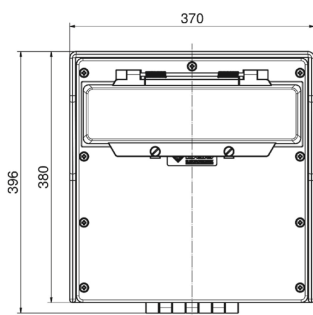

Wandverteiler Vollgummi

Artikelbeschreibung	
BALS-Art.-Nr	5402793
EAN	4024941979849
Produktgruppe	Verteiler, Vollgummi, Wandmontage
Bestückung	2 x Schutzkontaktsteckdose 16A 230V IP54 blau 1 x CEE-Steckdose 16A 400V 5p 6h IP44 geneigt 1 x CEE-Steckdose 32A 400V 5p 6h IP44 geneigt 1 x CEE-Steckdose 63A 400V 5p 6h IP44 geneigt

Artikelbeschreibung	
Absicherung/Schutzmaßnahme	2 x C-Automat 16A 1p 1 x C-Automat 16A 3p 1 x C-Automat 32A 3p 1 x Sicherungssockel D02 3p / für CEE 63A 1 x FI-Schalter 63/0,03A 4p allstromsensitiv Typ B
Leitungseinführung/Anschlussmöglichkeit	2 x M40 oben 2 x M40 unten 1 x Zählerklemmstein 5x25 mm ² / Typ: C (Schleifleitung)
Zusätzliche Informationen	Anschlussfertig verdrahtet.
Vorschriften / Normen	DIN EN 61439-3
Schutzart	IP44
Gerätefarbe	Gehäuseoberteil schwarz ähnlich RAL 9017, Gehäuseunterteil schwarz ähnlich RAL 9017
Geräte-Höhe	380mm
Geräte-Breite	370mm
Geräte-Tiefe	225mm
RDF-Faktor	0.63
Nennstrom InA	63

Logistikdaten	
Einzelgewicht	0 kg / Stück
Verpackungsart	Karton
Inhaltsmenge	1 ST

Logistikdaten	
Länge	610 mm
Breite	410 mm
Höhe	430 mm
Gewicht	1,106 kg
Volumen	98.400 ccm

13 MB 117

Tiefenmaß/ depth X (mm)