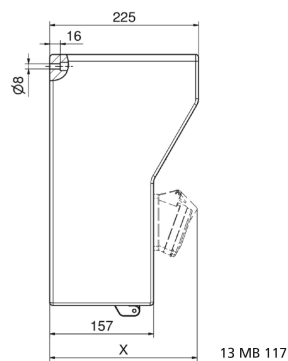

Wandverteiler Vollgummi

Artikelbeschreibung	
BALS-Art.-Nr	5402793
EAN	4024941979849
Produktgruppe	Verteiler, Vollgummi, Wandmontage
Bestückung	2 x Schutzkontaktsteckdose 16A 230V IP54 blau 1 x CEE-Steckdose 16A 400V 5p 6h IP44 geneigt 1 x CEE-Steckdose 32A 400V 5p 6h IP44 geneigt 1 x CEE-Steckdose 63A 400V 5p 6h IP44 geneigt

Artikelbeschreibung	
Absicherung/Schutzmaßnahme	2 x C-Automat 16A 1p 1 x C-Automat 16A 3p 1 x C-Automat 32A 3p 1 x Sicherungssockel D02 3p / für CEE 63A 1 x FI-Schalter 63/0,03A 4p allstromsensitiv Typ B
Leitungseinführung/Anschlussmöglichkeit	2 x M40 oben 2 x M40 unten 1 x Zählerklemmstein 5x25 mm ² / Typ: C (Schleifleitung)
Zusätzliche Informationen	Anschlussfertig verdrahtet.
Vorschriften / Normen	DIN EN 61439-3
Schutzart	IP44
Gerätefarbe	Gehäuseoberteil schwarz ähnlich RAL 9017, Gehäuseunterteil schwarz ähnlich RAL 9017
Geräte-Höhe	380mm
Geräte-Breite	370mm
Geräte-Tiefe	225mm
RDF-Faktor	0.63
Nennstrom InA	63

Logistikdaten	
Einzelgewicht	0 kg / Stück
Verpackungsart	Karton
Inhaltsmenge	1 ST

Logistikdaten	
Länge	610 mm
Breite	410 mm
Höhe	430 mm
Gewicht	1,106 kg
Volumen	98.400 ccm

13 MB 117

Tiefenmaß/ depth X (mm)