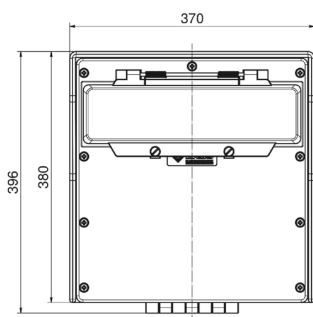

## Wandverteiler Vollgummi

Artikelbeschreibung	
BALS-Art.-Nr	5402793
EAN	4024941979849
Produktgruppe	Verteiler, Vollgummi, Wandmontage
Bestückung	2 x Schutzkontaktsteckdose 16A 230V IP54 blau 1 x CEE-Steckdose 16A 400V 5p 6h IP44 geneigt 1 x CEE-Steckdose 32A 400V 5p 6h IP44 geneigt 1 x CEE-Steckdose 63A 400V 5p 6h IP44 geneigt

Artikelbeschreibung	
Absicherung/Schutzmaßnahme	2 x C-Automat 16A 1p 1 x C-Automat 16A 3p 1 x C-Automat 32A 3p 1 x Sicherungssockel D02 3p / für CEE 63A 1 x FI-Schalter 63/0,03A 4p allstromsensitiv Typ B
Leitungseinführung/Anschlussmöglichkeit	2 x M40 oben 2 x M40 unten 1 x Zählerklemmstein 5x25 mm <sup>2</sup> / Typ: C (Schleifleitung)
Zusätzliche Informationen	Anschlussfertig verdrahtet.
Vorschriften / Normen	DIN EN 61439-3
Schutzart	IP44
Gerätefarbe	Gehäuseunterteil schwarz ähnlich RAL 9017, Gehäuseoberteil schwarz ähnlich RAL 9017
Geräte-Höhe	380mm
Geräte-Breite	370mm
Geräte-Tiefe	225mm
RDF-Faktor	0.63
Nennstrom InA	63

Logistikdaten	
Einzelgewicht	0 kg / Stück
Verpackungsart	Karton
Inhaltsmenge	1 ST

Logistikdaten	
Länge	610 mm
Breite	410 mm
Höhe	430 mm
Gewicht	1,106 kg
Volumen	98.400 ccm

13 MB 117

Tiefenmaß/ depth X (mm)