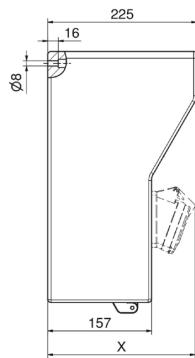

## Wandverteiler Vollgummi

Artikelbeschreibung	
BALS-Art.-Nr	5402793
EAN	4024941979849
Produktgruppe	Verteiler, Vollgummi, Wandmontage
Bestückung	2 x Schutzkontaktsteckdose 16A 230V IP54 blau 1 x CEE-Steckdose 16A 400V 5p 6h IP44 geneigt 1 x CEE-Steckdose 32A 400V 5p 6h IP44 geneigt 1 x CEE-Steckdose 63A 400V 5p 6h IP44 geneigt

Artikelbeschreibung	
Absicherung/Schutzmaßnahme	2 x C-Automat 16A 1p 1 x C-Automat 16A 3p 1 x C-Automat 32A 3p 1 x Sicherungssockel D02 3p / für CEE 63A 1 x FI-Schalter 63/0,03A 4p allstromsensitiv Typ B
Leitungseinführung/Anschlussmöglichkeit	2 x M40 oben 2 x M40 unten 1 x Zählerklemmstein 5x25 mm <sup>2</sup> / Typ: C (Schleifleitung)
Zusätzliche Informationen	Anschlussfertig verdrahtet.
Vorschriften / Normen	DIN EN 61439-3
Schutzart	IP44
Gerätefarbe	Gehäuseunterteil schwarz ähnlich RAL 9017, Gehäuseoberteil schwarz ähnlich RAL 9017
Geräte-Höhe	380mm
Geräte-Breite	370mm
Geräte-Tiefe	225mm
RDF-Faktor	0.63
Nennstrom InA	63

Logistikdaten	
Einzelgewicht	0 kg / Stück
Verpackungsart	Karton
Inhaltsmenge	1 ST

Logistikdaten	
Länge	610 mm
Breite	410 mm
Höhe	430 mm
Gewicht	1,106 kg
Volumen	98.400 ccm

13 MB 117

Tiefenmaß/ depth X (mm)