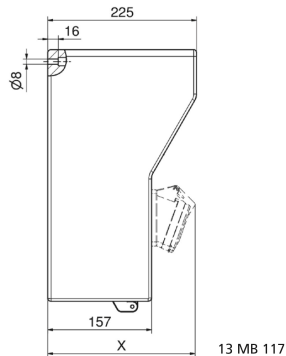

## distributeur mural en caoutchouc

Description de l'article	
Référence	5402793
EAN	4024941979849
Groupe de produits	distributeur, caoutchouc massif, montage mural
Règlements / normes	EN 61439-3
Indice de protection	IP44
Couleur de l'appareil	null, null
Hauteur de l'appareil en mm	380mm
Largeur de l'appareil en mm	370mm
Profondeur de l'appareil en mm	225mm

Description de l'article	
Facteur RDF	0.63
Courant nominal InA	63

Données logistiques	
Poids unitaire	0.0 Kg / null
Type d'emballage	null
Contenu	1 ST
Longueur	610 mm
Largeur	410 mm
Hauteur	430 mm
Poids	1,106 kg
Volume	98 400 ccm

13 MB 117

**Tiefenmaß/ depth X (mm)**

Bezeichnung/ with	IP44	IP67
Schutzk. Steckdose/domestic socket	172	215
CEE 16A 3p	210	210
CEE 16A 4p	214	212
CEE 16A 5p	217	215
CEE 32A 3p/4p	221	223
CEE 32A 5p	223	224
CEE 63A 3p/4p/5p	239	241