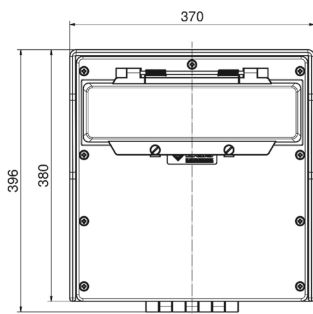

## distributeur mural en caoutchouc

Description de l'article	
Référence	5402793
EAN	4024941979849
Groupe de produits	distributeur, caoutchouc massif, montage mural
Règlements / normes	EN 61439-3
Indice de protection	IP44
Couleur de l'appareil	null, null
Hauteur de l'appareil en mm	380mm
Largeur de l'appareil en mm	370mm
Profondeur de l'appareil en mm	225mm

Description de l'article	
Facteur RDF	0.63
Courant nominal InA	63

Données logistiques	
Poids unitaire	0.0 Kg / null
Type d'emballage	null
Contenu	1 ST
Longueur	610 mm
Largeur	410 mm
Hauteur	430 mm
Poids	1,106 kg
Volume	98 400 ccm

13 MB 117

**Tiefenmaß/ depth X (mm)**

Bezeichnung/ with	IP44	IP67
Schutzk. Steckdose/domestic socket	172	215
CEE 16A 3p	210	210
CEE 16A 4p	214	212
CEE 16A 5p	217	215
CEE 32A 3p/4p	221	223
CEE 32A 5p	223	224
CEE 63A 3p/4p/5p	239	241