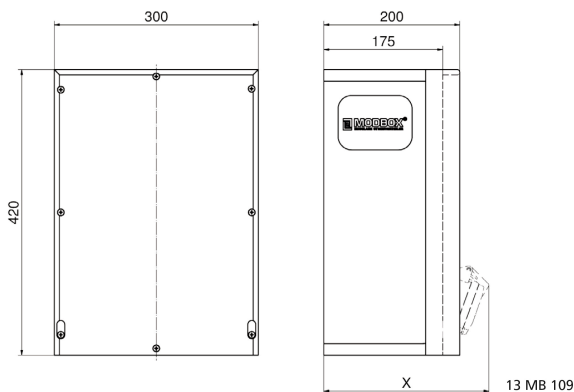

distributeur mural en caoutchouc

Description de l'article	
Référence	5402796
EAN	4024941979870
Groupe de produits	MODBOX
Règlements / normes	EN 61439-3
Indice de protection	IP44
Couleur de l'appareil	null, null
Hauteur de l'appareil en mm	455mm
Largeur de l'appareil en mm	330mm
Profondeur de l'appareil en mm	200mm

Description de l'article	
Facteur RDF	0.71
Courant nominal InA	40

Données logistiques	
Poids unitaire	0.0 Kg / null
Type d'emballage	null
Contenu	1 ST
Longueur	320 mm
Largeur	346 mm
Hauteur	511 mm
Poids	0,71 kg
Volume	56577,92 ccm

Tiefenmaß/ depth X (mm)

Bezeichnung/ with	IP44	IP67
Schutzk. Steckdose/domestic socket	192	235
CEE 16A 3p	230	230
CEE 16A 4p	234	232
CEE 16A 5p	237	235
CEE 32A 3p/4p	241	243
CEE 32A 5p	243	244
CEE 63A 3p/4p/5p	259	261