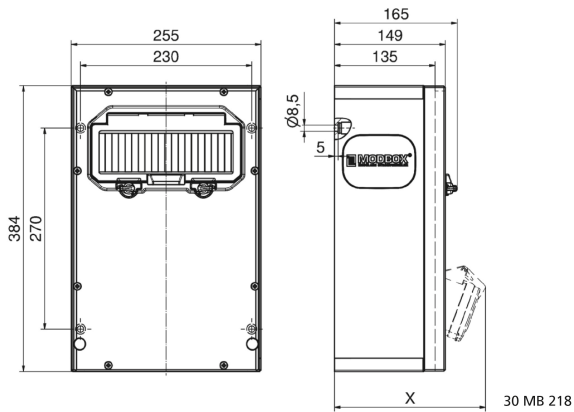

Wandverteiler Vollgummi

Artikelbeschreibung	
BALS-Art.-Nr	5402797
EAN	4024941979887
Produktgruppe	MODBOX - MIDI
Bestückung	2 x Schutzkontaktsteckdose 16A 230V IP54 blau 1 x CEE-Steckdose 16A 400V 5p 6h IP44 geneigt 1 x CEE-Steckdose 32A 400V 5p 6h IP44 geneigt 1 x Datendoppeldose RJ45 CAT6a IP55 gelb mit Klappdeckel
Absicherung/Schutzmaßnahme	2 x C-Automat 16A 1p 1 x C-Automat 16A 3p 1 x FI-Schalter 40/0,03A 4p allstromsensitiv Typ B

Artikelbeschreibung	
Leitungseinführung/Anschlussmöglichkeit	2 x M20, 2 x M32 oben 2 x M20, 2 x M32 unten 1 x Zählerklemmstein 5x25 mm ² / Typ: C (Schleifleitung)
Zusätzliche Informationen	Anschlussfertig verdrahtet.
Vorschriften / Normen	DIN EN 61439-2
Schutzart	IP44
Gerätefarbe	Gehäuseunterteil schwarz ähnlich RAL 9017, Gehäuseoberteil schwarz ähnlich RAL 9017
Geräte-Höhe	384mm
Geräte-Breite	255mm
Geräte-Tiefe	149mm
RDF-Faktor	0.68
Nennstrom InA	32

Logistikdaten	
Einzelgewicht	10,654 kg / Stück
Verpackungsart	Karton
Inhaltsmenge	1 ST
Länge	320 mm
Breite	346 mm
Höhe	511 mm

Logistikdaten	
Gewicht	11,364 kg
Volumen	56.577,92 ccm

Tiefenmaß/ depth X (mm)