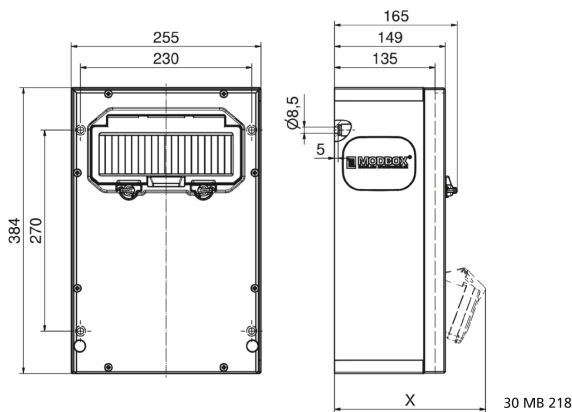

distributeur mural en caoutchouc

Description de l'article	
Référence	5402797
EAN	4024941979887
Groupe de produits	MODBOX - MIDI
Règlements / normes	EN 61439-2
Indice de protection	IP44
Couleur de l'appareil	null, null
Hauteur de l'appareil en mm	384mm
Largeur de l'appareil en mm	255mm
Profondeur de l'appareil en mm	149mm

Description de l'article	
Facteur RDF	0.68
Courant nominal InA	32

Données logistiques	
Poids unitaire	10.654 Kg / null
Type d'emballage	null
Contenu	1 ST
Longueur	320 mm
Largeur	346 mm
Hauteur	511 mm
Poids	11,364 kg
Volume	56 577,92 ccm

Tiefenmaß/ depth X (mm)

Bezeichnung/ with	IP44	IP67
OTC-Klappe/ OTC operating window	165	165
Schutzk. Steckdose/domestic socket	152	195
CEE 16A 3p	190	190
CEE 16A 4p	194	192
CEE 16A 5p	197	195
CEE 32A 3p/4p	201	203
CEE 32A 5p	203	204
CEE 63A 3p/4p/5p	219	221