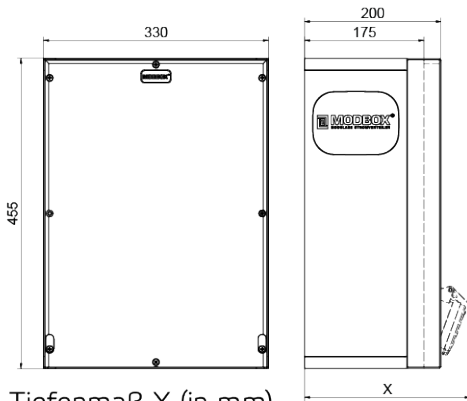

rubber - wall mounted combination units

Product description	
BALS-Prd.-Nr	5403419
EAN	4024941398589
Product category	MODBOX
Protection degree	IP67
Colour of appliance	Housing top similar black RAL 9017, Housing bottom similar black RAL 9017
Height	455mm
Width	330mm
Depth	200mm
RDF factor	0.73

Product description	
Rated current InA	40

Logistics data	
Weight/pcs	15.246 kg / Piece
Packaging	Carton
Content amount	1 ST
Length	590 mm
Width	380 mm
Height	281 mm
Weight	16.186 kg
Volume	63,000.2 ccm

Tiefenmaß X (in mm)

Bezeichnung	IP44	IP67
Schutzk. Steckdose	179	242
CEE 16A 3p	227	233
CEE 16A 4p	233	236
CEE 16A 5p	237	237

Bezeichnung	IP44	IP67
CEE 32A 3p / 4p	241	245
CEE 32A 5p	243	247
CEE 63A 3p / 4p / 5p	259	259