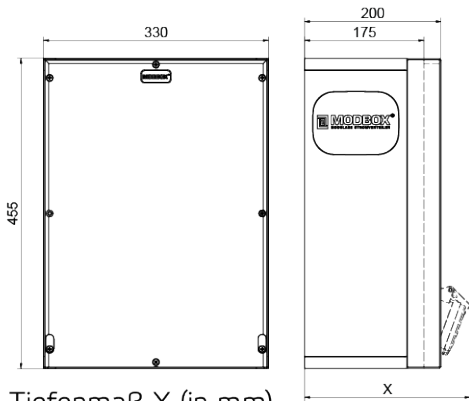

## distributeur mural en caoutchouc

Description de l'article	
Référence	5403419
EAN	4024941398589
Groupe de produits	MODBOX
Indice de protection	IP67
Couleur de l'appareil	null, null
Hauteur de l'appareil en mm	455mm
Largeur de l'appareil en mm	330mm
Profondeur de l'appareil en mm	200mm
Facteur RDF	0.73

Description de l'article	
Courant nominal InA	40

Données logistiques	
Poids unitaire	15.246 Kg / null
Type d'emballage	null
Contenu	1 ST
Longueur	590 mm
Largeur	380 mm
Hauteur	281 mm
Poids	16,186 kg
Volume	63000,2 ccm

Tiefenmaß X (in mm)

Bezeichnung	IP44	IP67
Schutzk. Steckdose	179	242
CEE 16A 3p	227	233
CEE 16A 4p	233	236
CEE 16A 5p	237	237

Bezeichnung	IP44	IP67
CEE 32A 3p / 4p	241	245
CEE 32A 5p	243	247
CEE 63A 3p / 4p / 5p	259	259