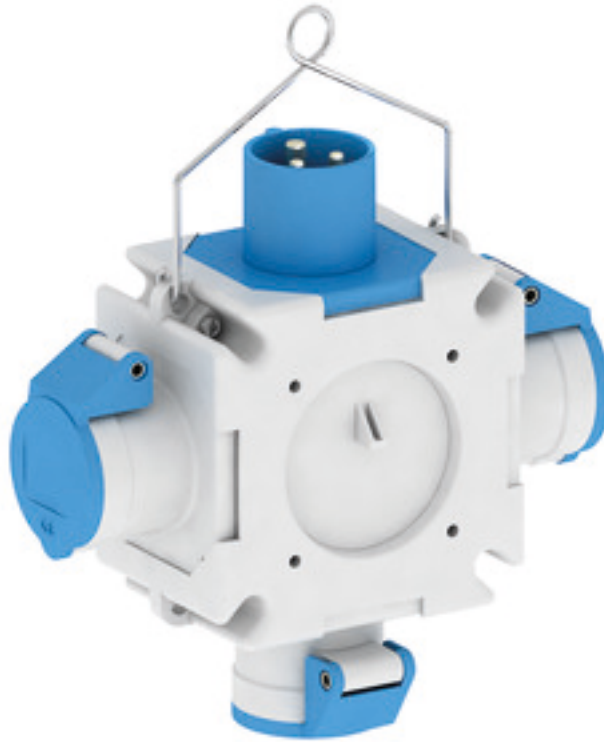

Крестовой распределитель - Крестовой распределитель

Описание изделия	
№ арт. BALS	54566
Код EAN	4024941545662
Группа продукции	Крестовой распределитель
Предписания, стандарт	DIN EN 61439-2
Степень защиты	IP44
Цвет прибора	Низ корпуса серый RAL 7035, Верх корпуса серый RAL 7035
Высота прибора, мм	118mm
Ширина прибора, мм	118mm
Глубина прибора, мм	80mm

Описание изделия	
Номинальный коэффициент одновременности (НКО)	0.33
Номин. ток (А)	16

Логистика	
Масса одного изделия	0.61 кг / null
Тип упаковки	null
Кол-во в упаковке	2 ST
Код EAN	4024941376617
Длина	245 mm
Ширина	177 mm
Высота	185 mm
Масса	1,353 kg
Объем	7 140 ccm