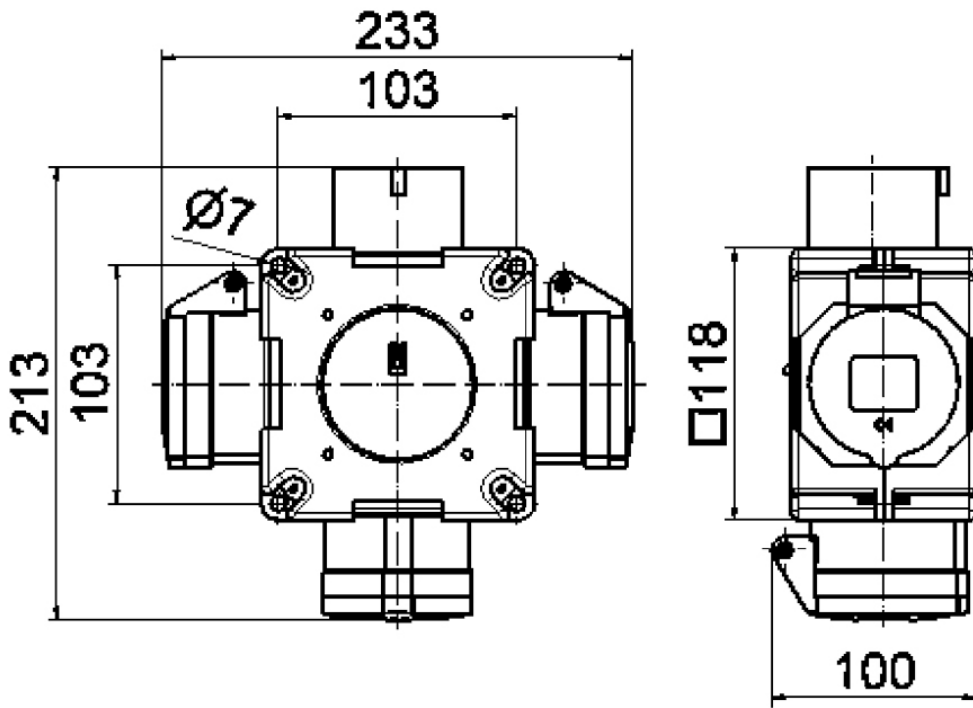

Крестовой распределитель - Крестовой распределитель

Описание изделия	
№ арт. BALS	54566
Код EAN	4024941545662
Группа продукции	Крестовой распределитель
Предписания, стандарт	DIN EN 61439-2
Степень защиты	IP44
Цвет прибора	Низ корпуса серый RAL 7035, Верх корпуса серый RAL 7035
Высота прибора, мм	118mm
Ширина прибора, мм	118mm
Глубина прибора, мм	80mm

Описание изделия	
Номинальный коэффициент одновременности (НКО)	0.33
Номин. ток (А)	16

Логистика	
Масса одного изделия	0.61 кг / null
Тип упаковки	null
Кол-во в упаковке	2 ST
Код EAN	4024941376617
Длина	245 mm
Ширина	177 mm
Высота	185 mm
Масса	1,353 kg
Объем	7 140 ccm