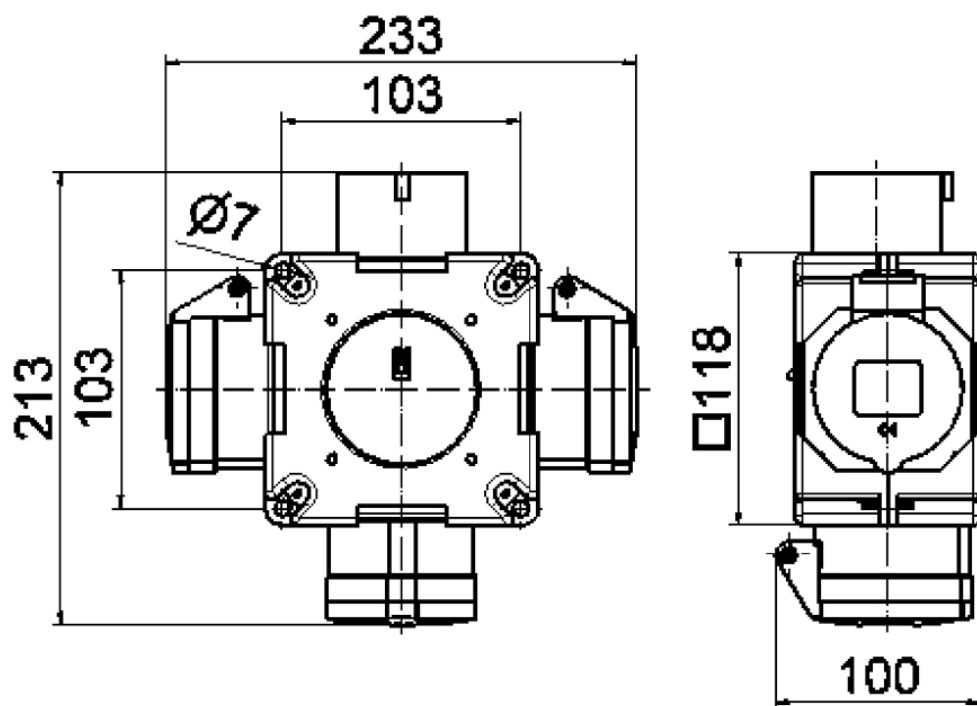

Distribuidor en cruz - Distribuidor en cruz

Descripción del artículo	
Código BALS	54567
EAN	4024941545679
Grupo de productos	Distribuidor en cruz
Normativas / normas	EN 61439-2
Índice de protección	IP44
Color del equipo	Parte inferior de carcasa negra RAL 9005, Parte superior de carcasa negra RAL 9005
Altura del equipo en mm	118mm
Anchura del equipo en mm	118mm
Profundidad del equipo en mm	80mm

Descripción del artículo	
Factor RDF	0.33
Corriente nominal InA	32

Datos de logística	
Peso individual	1.098 Kg / null
Tipo de embalaje	null
Cantidad de unidades	2 ST
EAN	4024941376631
Longitud	295 mm
Ancho	185 mm
Altura	215 mm
Peso	2,36 kg
Volumen	9.975 ccm