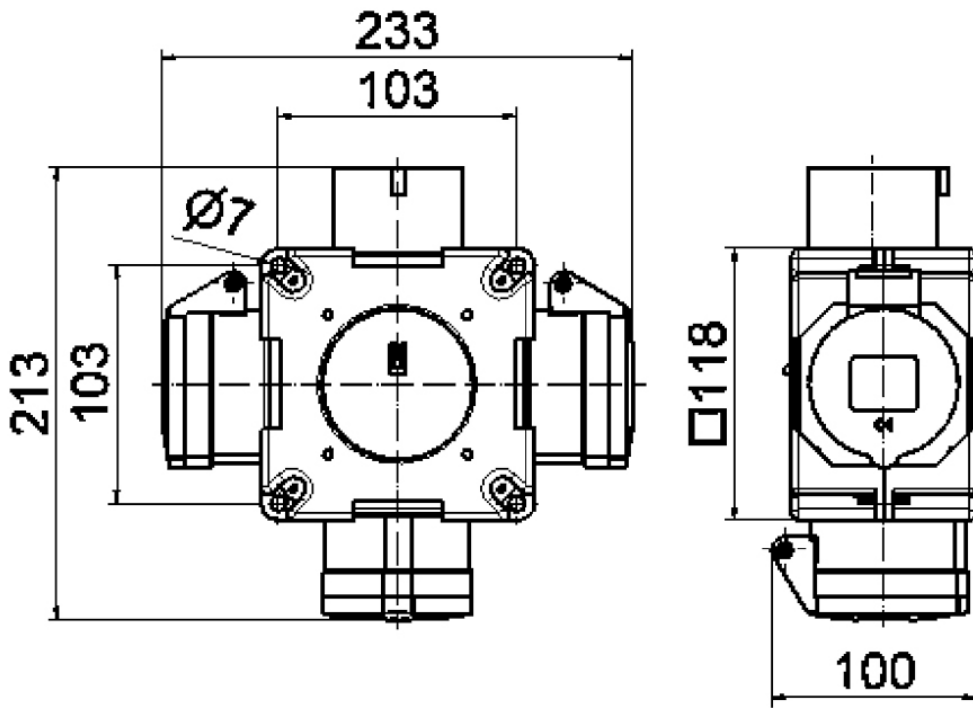

Крестовой распределитель - Крестовой распределитель

Описание изделия	
№ арт. BALS	54567
Код EAN	4024941545679
Группа продукции	Крестовой распределитель
Предписания, стандарт	DIN EN 61439-2
Степень защиты	IP44
Цвет прибора	Низ корпуса черный RAL 9005, Верх корпуса черный RAL 9005
Высота прибора, мм	118mm
Ширина прибора, мм	118mm
Глубина прибора, мм	80mm

Описание изделия	
Номинальный коэффициент одновременности (НКО)	0.33
Номин. ток (А)	32

Логистика	
Масса одного изделия	1.098 кг / null
Тип упаковки	null
Кол-во в упаковке	2 ST
Код EAN	4024941376631
Длина	295 mm
Ширина	185 mm
Высота	215 mm
Масса	2,36 kg
Объем	9 975 ccm