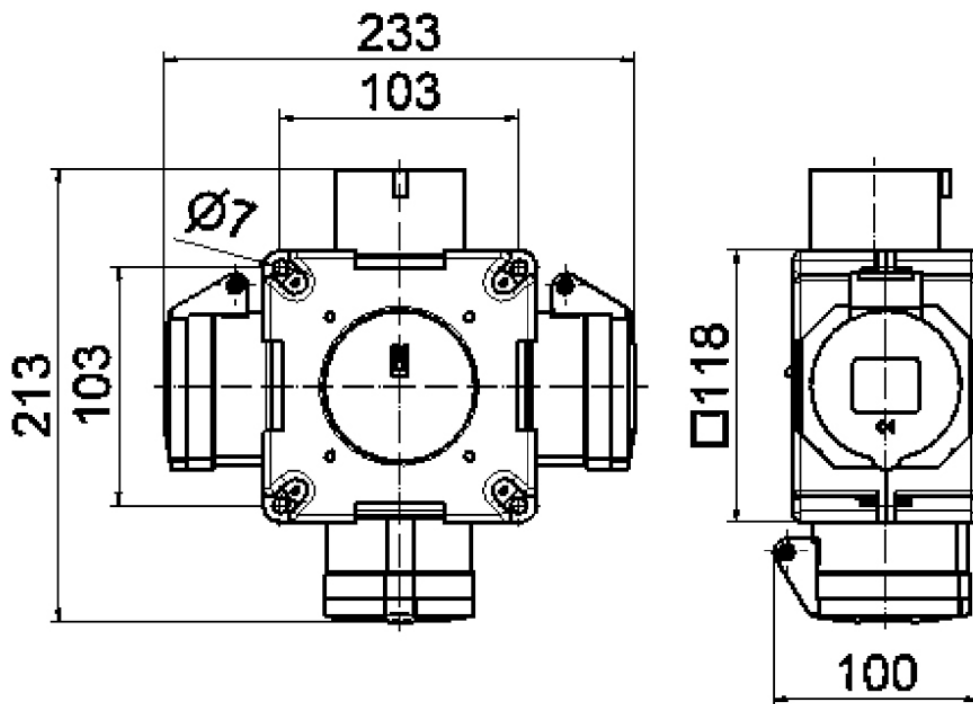

## Kreuzverteiler - Kreuzverteiler

Artikelbeschreibung	
BALS-Art.-Nr	54568
EAN	4024941545686
Produktgruppe	Kreuzverteiler
Gehäuse	schlagfestes Kunststoff-Gehäuse mit Aufhängebügel
Bestückung	3 x CEE-Steckdose 16A 230V 3p 6h IP 44 (13686)
Absicherung/Schutzmaßnahme	ohne
Leitungseinführung/Anschlussmöglichkeit	CEE-Stecker 16A 230V 3p 6h IP 44 (2126) mit 1,5m Leitung H07RN-F3G2,5

Artikelbeschreibung	
Zusätzliche Informationen	Anschlussfertig verdrahtet. CEE-Geräte mit schraubloser, wartungsfreier Quick-Connect-Anschlusstechnik. Aufbau gemäß Z-Nr. Z131147
Vorschriften / Normen	DIN EN 61439-2
Schutzart	IP44
Gerätefarbe	Gehäuseunterteil schwarz RAL 9005, Gehäuseoberteil schwarz RAL 9005
Geräte-Höhe	118mm
Geräte-Breite	118mm
Geräte-Tiefe	80mm
RDF-Faktor	0.33
Nennstrom InA	16

Logistikdaten	
Einzelgewicht	0,996 kg / Stück
Verpackungsart	Karton
Inhaltsmenge	1 ST
EAN	4024941545686
Länge	245 mm
Breite	177 mm
Höhe	185 mm
Gewicht	1,129 kg

Logistikdaten	
Volumen	7.140 ccm

Metall Zuschläge	
Zuschlagsart	Kupfer
Materialbasis	150 EUR pro 100 Kilogramm
Enthaltenes Materialgewicht	0,108 Kilogramm pro 1 Stück