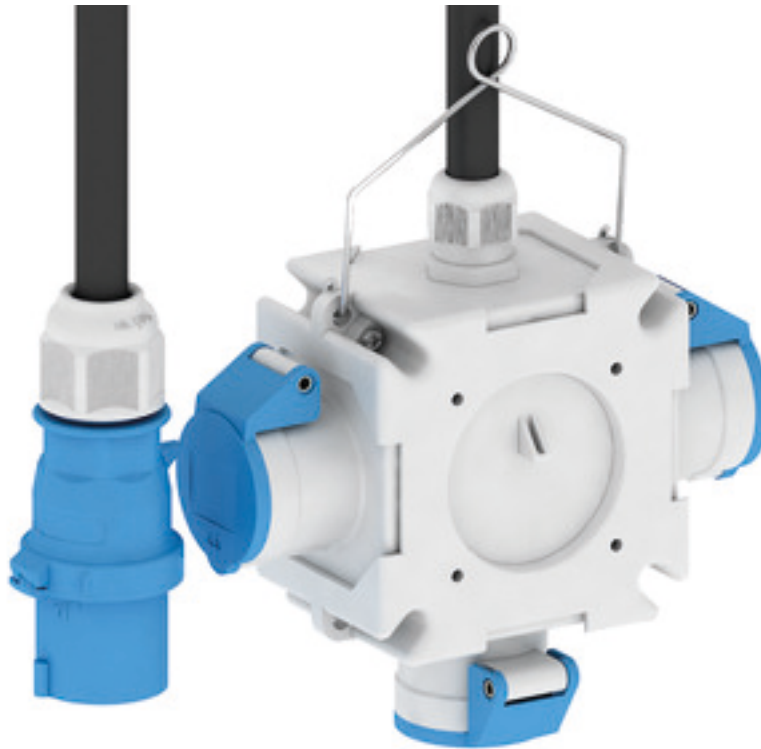

## Kreuzverteiler - Kreuzverteiler

Artikelbeschreibung	
BALS-Art.-Nr	54568
EAN	4024941545686
Produktgruppe	Kreuzverteiler
Gehäuse	schlagfestes Kunststoff-Gehäuse mit Aufhängebügel
Bestückung	3 x CEE-Steckdose 16A 230V 3p 6h IP 44 (13686)
Absicherung/Schutzmaßnahme	ohne
Leitungseinführung/Anschlussmöglichkeit	CEE-Stecker 16A 230V 3p 6h IP 44 (2126) mit 1,5m Leitung H07RN-F3G2,5

Artikelbeschreibung	
Zusätzliche Informationen	Anschlussfertig verdrahtet. CEE-Geräte mit schraubloser, wartungsfreier Quick-Connect-Anschlusstechnik. Aufbau gemäß Z-Nr. Z131147
Vorschriften / Normen	DIN EN 61439-2
Schutzart	IP44
Gerätefarbe	Gehäuseunterteil schwarz RAL 9005, Gehäuseoberteil schwarz RAL 9005
Geräte-Höhe	118mm
Geräte-Breite	118mm
Geräte-Tiefe	80mm
RDF-Faktor	0.33
Nennstrom InA	16

Logistikdaten	
Einzelgewicht	0,996 kg / Stück
Verpackungsart	Karton
Inhaltsmenge	1 ST
EAN	4024941545686
Länge	245 mm
Breite	177 mm
Höhe	185 mm
Gewicht	1,129 kg

Logistikdaten	
Volumen	7.140 ccm

Metall Zuschläge	
Zuschlagsart	Kupfer
Materialbasis	150 EUR pro 100 Kilogramm
Enthaltenes Materialgewicht	0,108 Kilogramm pro 1 Stück