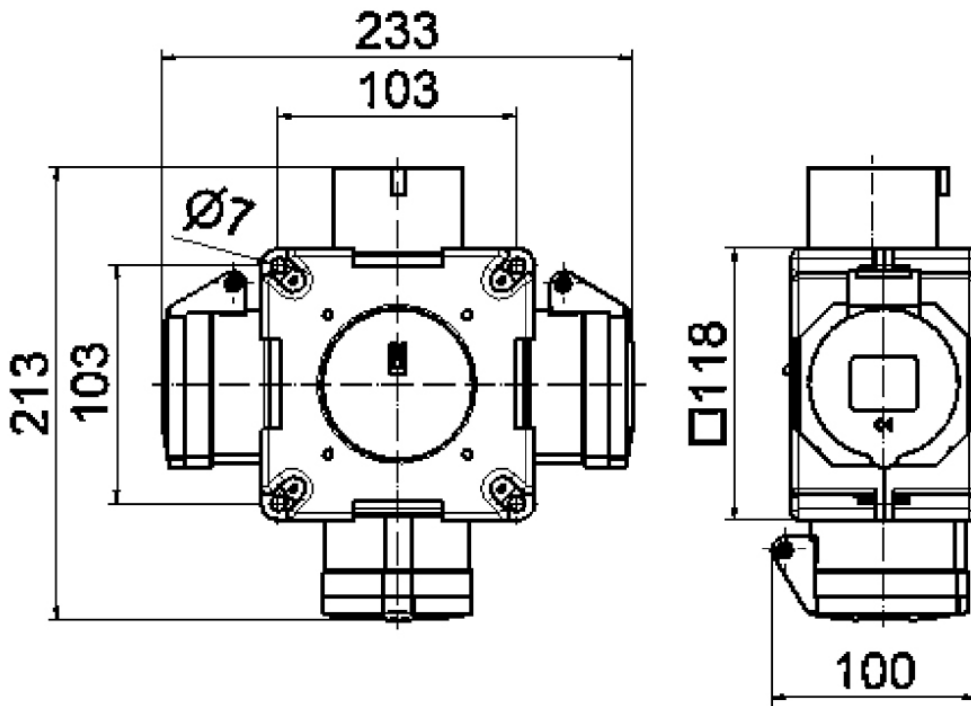

Описание изделия	
Номинальный коэффициент одновременности (НКО)	0.33
Номин. ток (A)	16

Логистика	
Масса одного изделия	0.996 кг / null
Тип упаковки	null
Кол-во в упаковке	1 ST
Код EAN	4024941545686
Длина	245 mm
Ширина	177 mm
Высота	185 mm
Масса	1,129 kg
Объем	7 140 ccm

Наценки за металл	
Тип наценки	Kupfer
Материальная база	product.section.attribute.surcharge.basic.string
Масса материала	product.section.attribute.surcharge.included.string

30 MB 061