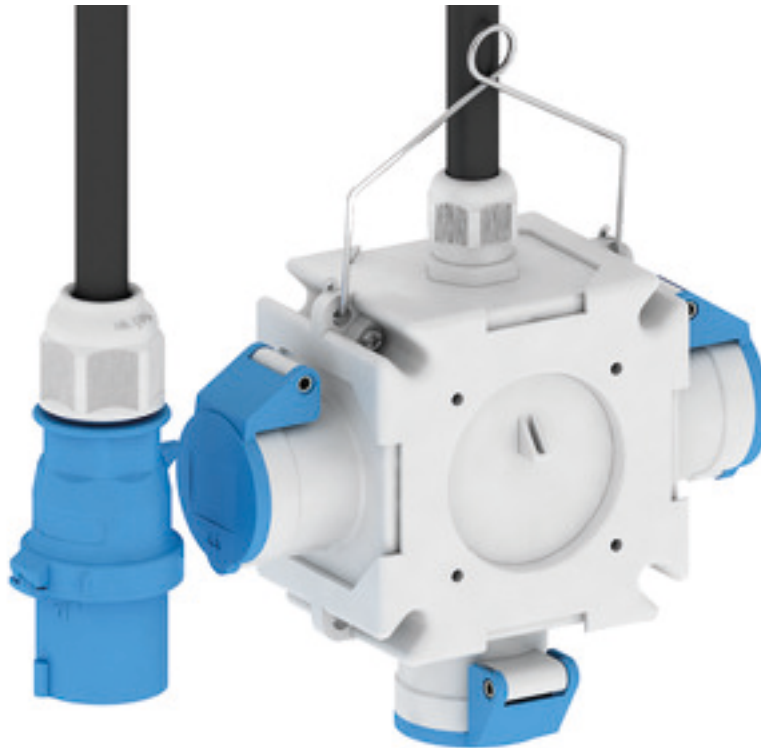

Крестовой распределитель - Крестовой распределитель

Описание изделия	
№ арт. BALS	54568
Код EAN	4024941545686
Группа продукции	Крестовой распределитель
Предписания, стандарт	DIN EN 61439-2
Степень защиты	IP44
Цвет прибора	Низ корпуса черный RAL 9005, Верх корпуса черный RAL 9005
Высота прибора, мм	118mm
Ширина прибора, мм	118mm
Глубина прибора, мм	80mm

Описание изделия	
Номинальный коэффициент одновременности (НКО)	0.33
Номин. ток (A)	16

Логистика	
Масса одного изделия	0.996 кг / null
Тип упаковки	null
Кол-во в упаковке	1 ST
Код EAN	4024941545686
Длина	245 mm
Ширина	177 mm
Высота	185 mm
Масса	1,129 kg
Объем	7 140 ccm