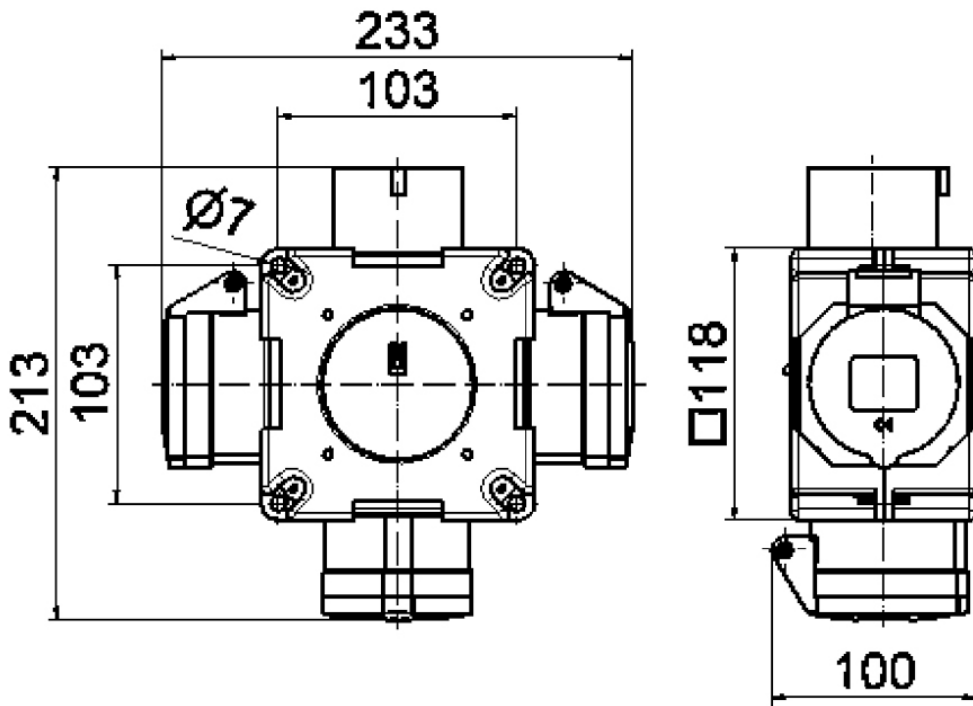

Крестовой распределитель - Крестовой распределитель

Описание изделия	
№ арт. BALS	546
Код EAN	4024941005463
Группа продукции	Крестовой распределитель
Предписания, стандарт	DIN EN 61439-2
Степень защиты	IP44
Цвет прибора	Низ корпуса серый RAL 7035, Верх корпуса серый RAL 7035
Высота прибора, мм	118mm
Ширина прибора, мм	118mm
Глубина прибора, мм	80mm

Описание изделия	
Номинальный коэффициент одновременности (НКО)	0.33
Номин. ток (А)	16

Логистика	
Масса одного изделия	0.756 кг / null
Тип упаковки	null
Кол-во в упаковке	2 ST
Код EAN	4024941376600
Длина	258 mm
Ширина	183 mm
Высота	212 mm
Масса	1,664 kg
Объем	8 750 ccm