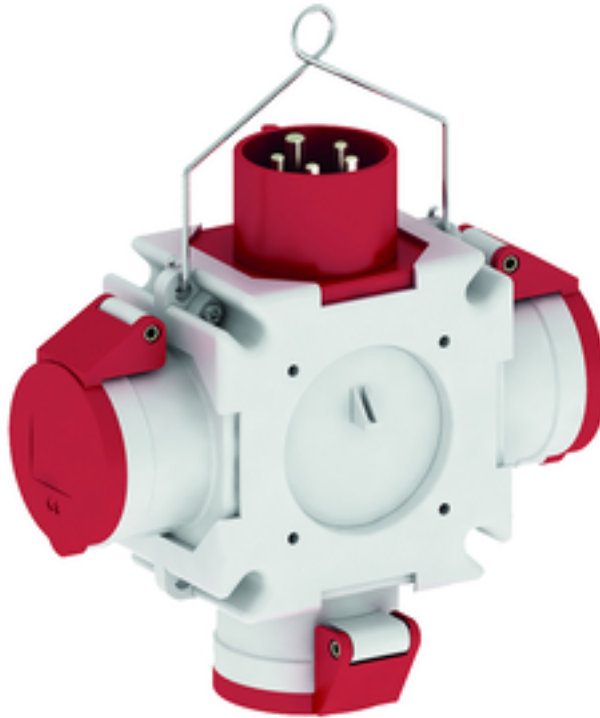

Крестовой распределитель - Крестовой распределитель

Описание изделия	
№ арт. BALS	546
Код EAN	4024941005463
Группа продукции	Крестовой распределитель
Предписания, стандарт	DIN EN 61439-2
Степень защиты	IP44
Цвет прибора	Низ корпуса серый RAL 7035, Верх корпуса серый RAL 7035
Высота прибора, мм	118mm
Ширина прибора, мм	118mm
Глубина прибора, мм	80mm

Описание изделия	
Номинальный коэффициент одновременности (НКО)	0.33
Номин. ток (А)	16

Логистика	
Масса одного изделия	0.756 кг / null
Тип упаковки	null
Кол-во в упаковке	2 ST
Код EAN	4024941376600
Длина	258 mm
Ширина	183 mm
Высота	212 mm
Масса	1,664 kg
Объем	8 750 ccm