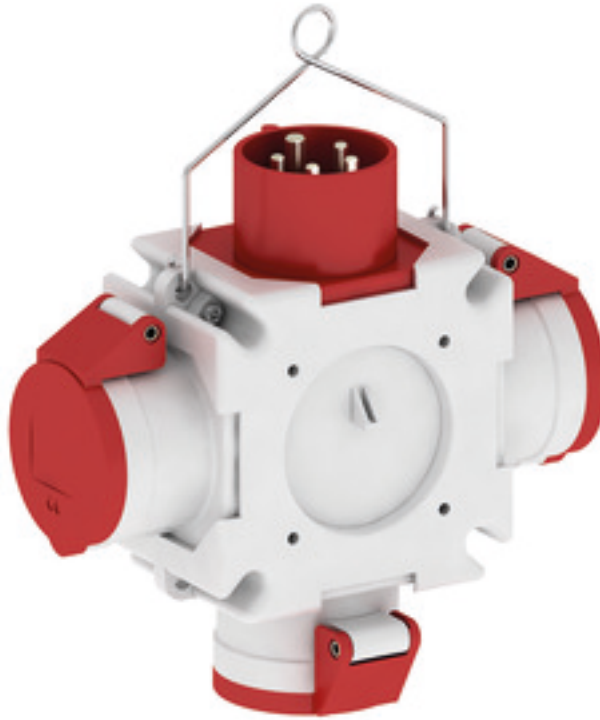

Крестовой распределитель - Крестовой распределитель

Описание изделия	
№ арт. BALS	546
Код EAN	4024941005463
Группа продукции	Крестовой распределитель
Предписания, стандарт	DIN EN 61439-2
Степень защиты	IP44
Цвет прибора	Низ корпуса серый RAL 7035, Верх корпуса серый RAL 7035
Высота прибора, мм	118mm
Ширина прибора, мм	118mm
Глубина прибора, мм	80mm

Описание изделия	
Номинальный коэффициент одновременности (НКО)	0.33
Номин. ток (А)	16

Логистика	
Масса одного изделия	0.756 кг / null
Тип упаковки	null
Кол-во в упаковке	2 ST
Код EAN	4024941376600
Длина	258 mm
Ширина	183 mm
Высота	212 mm
Масса	1,664 kg
Объем	8 750 ccm