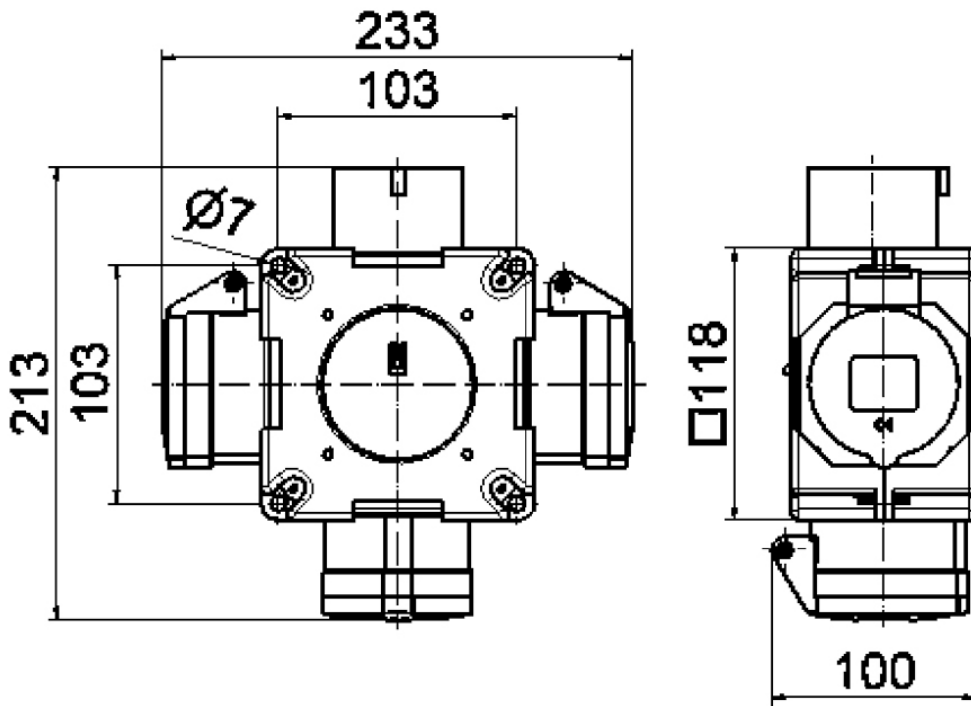

Крестовой распределитель - Крестовой распределитель

Описание изделия	
№ арт. BALS	546
Код EAN	4024941005463
Группа продукции	Крестовой распределитель
Предписания, стандарт	DIN EN 61439-2
Степень защиты	IP44
Цвет прибора	Низ корпуса серый RAL 7035, Верх корпуса серый RAL 7035
Высота прибора, мм	118mm
Ширина прибора, мм	118mm
Глубина прибора, мм	80mm

Описание изделия	
Номинальный коэффициент одновременности (НКО)	0.33
Номин. ток (А)	16

Логистика	
Масса одного изделия	0.756 кг / null
Тип упаковки	null
Кол-во в упаковке	2 ST
Код EAN	4024941376600
Длина	258 mm
Ширина	183 mm
Высота	212 mm
Масса	1,664 kg
Объем	8 750 ccm