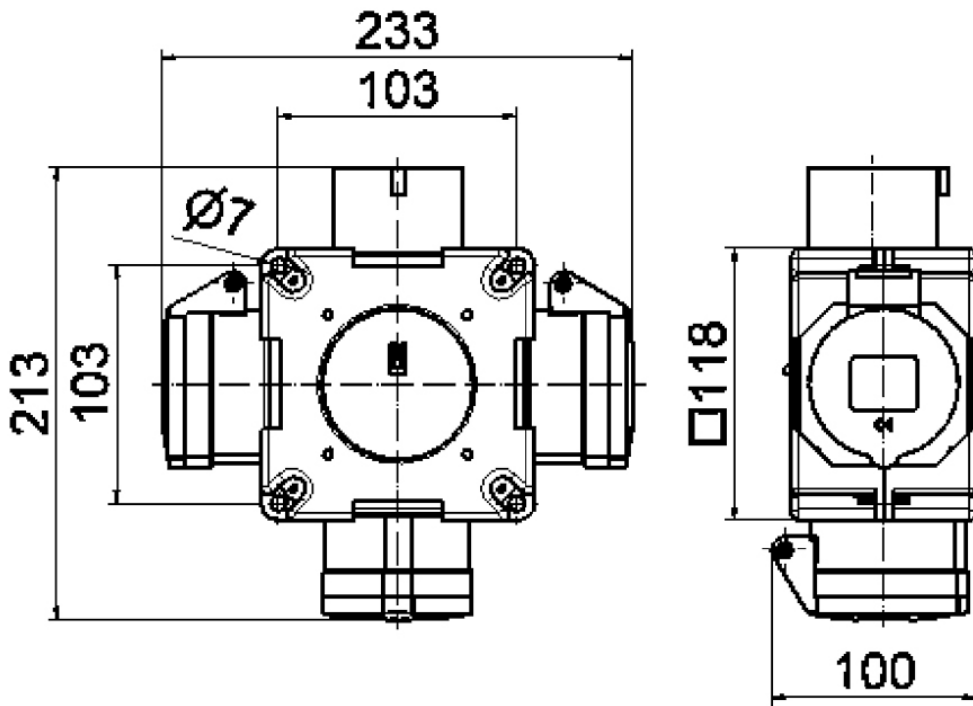

Крестовой распределитель - Крестовой распределитель

Описание изделия	
№ арт. BALS	54655
Код EAN	4024941546553
Группа продукции	Крестовой распределитель
Предписания, стандарт	DIN EN 61439-2
Степень защиты	IP44
Цвет прибора	Низ корпуса серый RAL 7035, Верх корпуса серый RAL 7035
Высота прибора, мм	118mm
Ширина прибора, мм	118mm
Глубина прибора, мм	80mm

Описание изделия	
Номинальный коэффициент одновременности (НКО)	0.33
Номин. ток (А)	16

Логистика	
Масса одного изделия	0.57 кг / null
Тип упаковки	null
Кол-во в упаковке	1 ST
Код EAN	4024941546553
Длина	275 mm
Ширина	175 mm
Высота	137 mm
Масса	0,695 kg
Объем	5 737,5 ccm