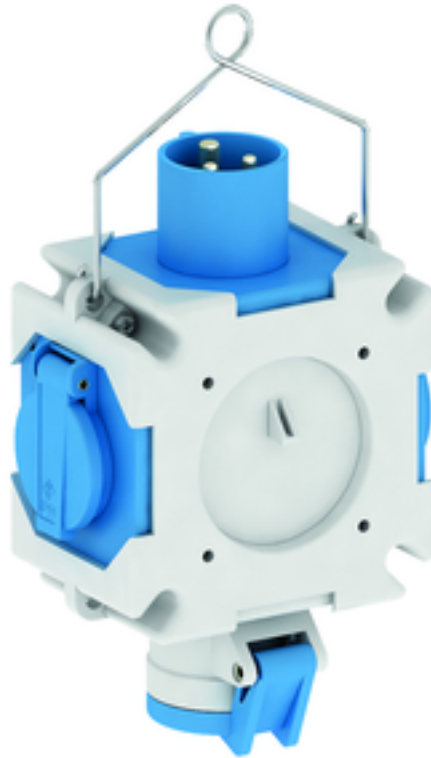

Крестовой распределитель - Крестовой распределитель

Описание изделия	
№ арт. BALS	54655
Код EAN	4024941546553
Группа продукции	Крестовой распределитель
Предписания, стандарт	DIN EN 61439-2
Степень защиты	IP44
Цвет прибора	Низ корпуса серый RAL 7035, Верх корпуса серый RAL 7035
Высота прибора, мм	118mm
Ширина прибора, мм	118mm
Глубина прибора, мм	80mm

Описание изделия	
Номинальный коэффициент одновременности (НКО)	0.33
Номин. ток (А)	16

Логистика	
Масса одного изделия	0.57 кг / null
Тип упаковки	null
Кол-во в упаковке	1 ST
Код EAN	4024941546553
Длина	275 mm
Ширина	175 mm
Высота	137 mm
Масса	0,695 kg
Объем	5 737,5 ccm