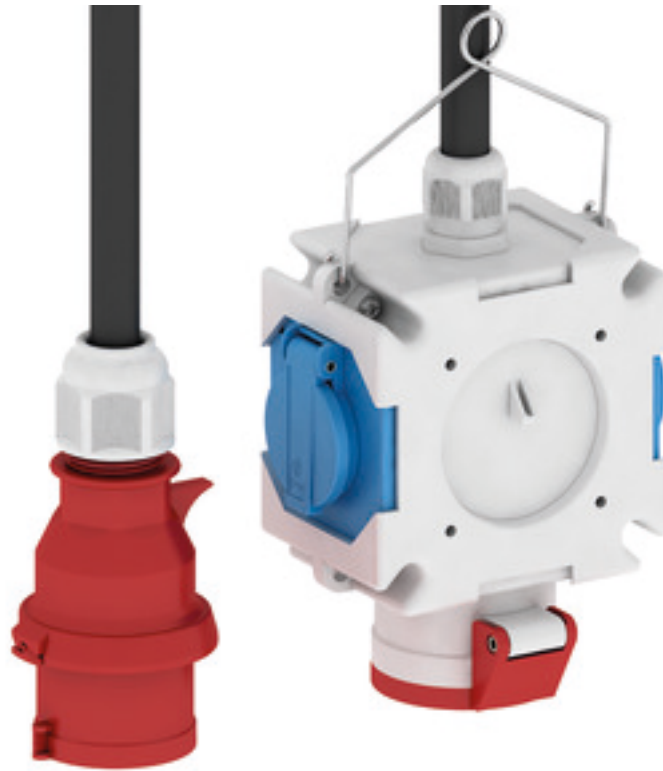

Крестовой распределитель - Крестовой распределитель

Описание изделия	
№ арт. BALS	54657
Код EAN	4024941546577
Группа продукции	Крестовой распределитель
Предписания, стандарт	DIN EN 61439-2
Степень защиты	IP44
Цвет прибора	Низ корпуса серый RAL 7035, Верх корпуса серый RAL 7035
Высота прибора, мм	118mm
Ширина прибора, мм	118mm
Глубина прибора, мм	80mm

Описание изделия	
Номинальный коэффициент одновременности (НКО)	0.5
Номин. ток (A)	16

Логистика	
Масса одного изделия	1.208 кг / null
Тип упаковки	null
Кол-во в упаковке	1 ST
Код EAN	4024941546577
Длина	258 mm
Ширина	183 mm
Высота	212 mm
Масса	1,357 kg
Объем	8 750 ccm