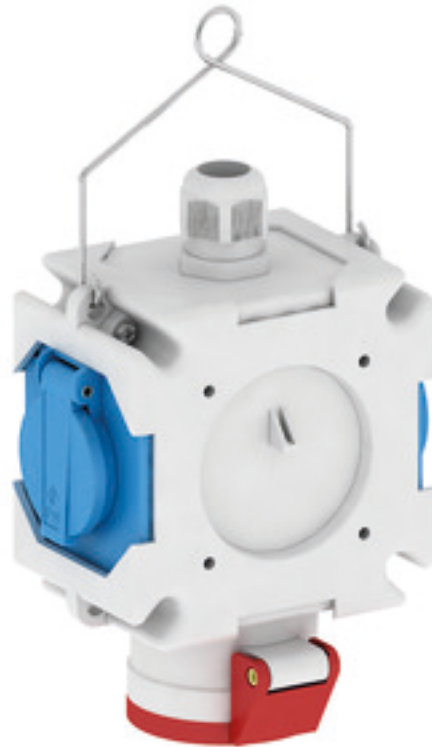

Distribuidor en cruz - Distribuidor en cruz

Descripción del artículo	
Código BALS	54740
EAN	4024941547406
Grupo de productos	Distribuidor en cruz
Normativas / normas	EN 61439-2
Índice de protección	IP44
Color del equipo	Parte inf carcasa gris RAL7035, Parte sup carcasa gris RAL7035
Altura del equipo en mm	118mm
Anchura del equipo en mm	118mm
Profundidad del equipo en mm	80mm

Descripción del artículo	
Factor RDF	0.5
Corriente nominal InA	16

Datos de logística	
Peso individual	0.544 Kg / null
Tipo de embalaje	null
Cantidad de unidades	2 ST
EAN	4024941376655
Longitud	245 mm
Ancho	177 mm
Altura	185 mm
Peso	1,221 kg
Volumen	7.140 ccm