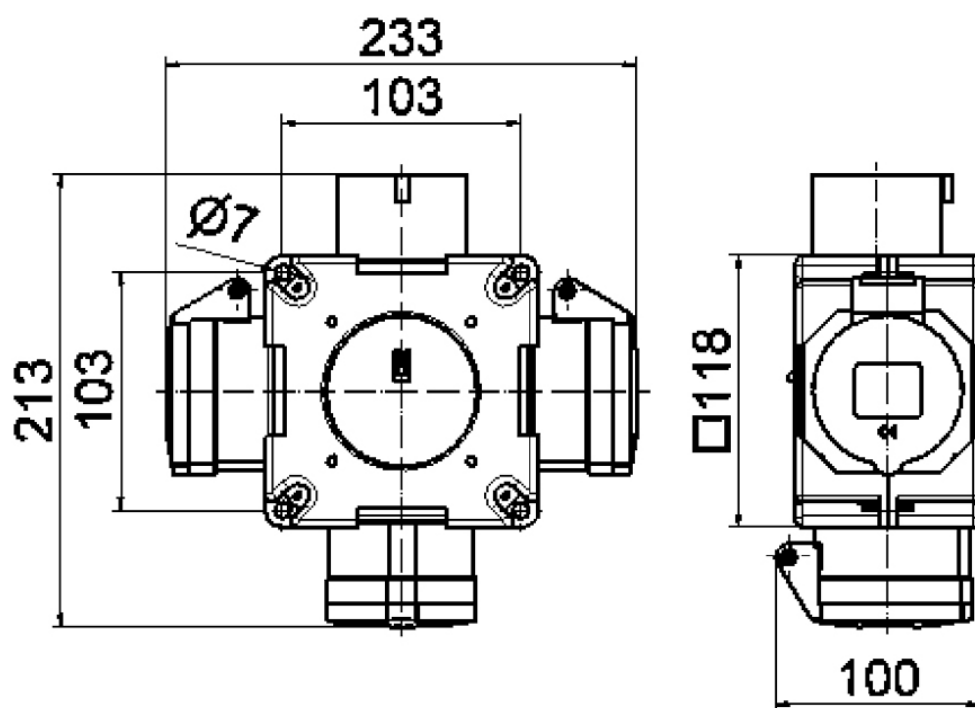

Distribuidor en cruz - Distribuidor en cruz

Descripción del artículo	
Código BALS	54740
EAN	4024941547406
Grupo de productos	Distribuidor en cruz
Normativas / normas	EN 61439-2
Índice de protección	IP44
Color del equipo	Parte inf carcasa gris RAL7035, Parte sup carcasa gris RAL7035
Altura del equipo en mm	118mm
Anchura del equipo en mm	118mm
Profundidad del equipo en mm	80mm

Descripción del artículo	
Factor RDF	0.5
Corriente nominal InA	16

Datos de logística	
Peso individual	0.544 Kg / null
Tipo de embalaje	null
Cantidad de unidades	2 ST
EAN	4024941376655
Longitud	245 mm
Ancho	177 mm
Altura	185 mm
Peso	1,221 kg
Volumen	7.140 ccm