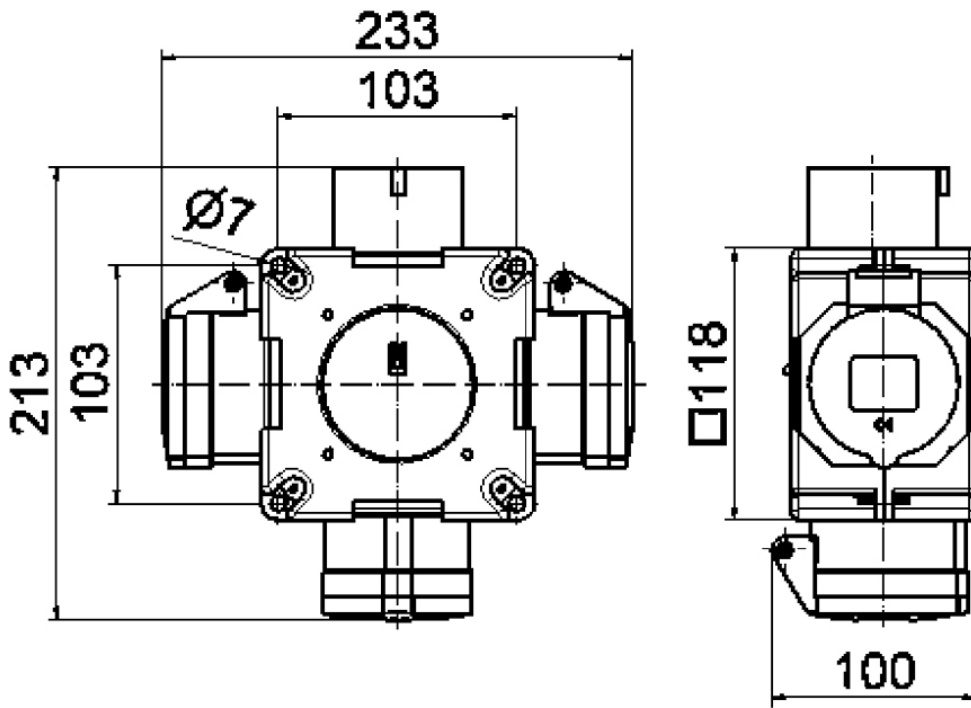

distributeur croisé - distributeur croisé

Description de l'article	
Référence	54740
EAN	4024941547406
Groupe de produits	distributeur croisé
Règlements / normes	EN 61439-2
Indice de protection	IP44
Couleur de l'appareil	partie inf. gris RAL 7035, partie sup. gris RAL 7035
Hauteur de l'appareil en mm	118mm
Largeur de l'appareil en mm	118mm
Profondeur de l'appareil en mm	80mm

Description de l'article	
Facteur RDF	0.5
Courant nominal InA	16

Données logistiques	
Poids unitaire	0.544 Kg / null
Type d'emballage	null
Contenu	2 ST
EAN	4024941376655
Longueur	245 mm
Largeur	177 mm
Hauteur	185 mm
Poids	1,221 kg
Volume	7 140 ccm