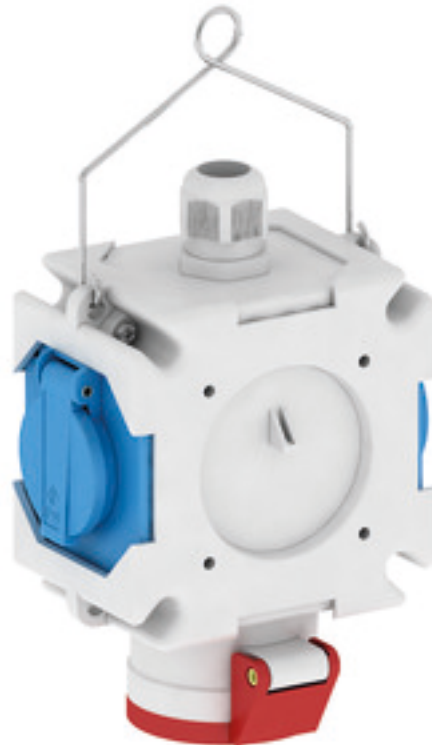

distributeur croisé - distributeur croisé

Description de l'article	
Référence	54740
EAN	4024941547406
Groupe de produits	distributeur croisé
Règlements / normes	EN 61439-2
Indice de protection	IP44
Couleur de l'appareil	partie inf. gris RAL 7035, partie sup. gris RAL 7035
Hauteur de l'appareil en mm	118mm
Largeur de l'appareil en mm	118mm
Profondeur de l'appareil en mm	80mm

Description de l'article	
Facteur RDF	0.5
Courant nominal InA	16

Données logistiques	
Poids unitaire	0.544 Kg / null
Type d'emballage	null
Contenu	2 ST
EAN	4024941376655
Longueur	245 mm
Largeur	177 mm
Hauteur	185 mm
Poids	1,221 kg
Volume	7 140 ccm