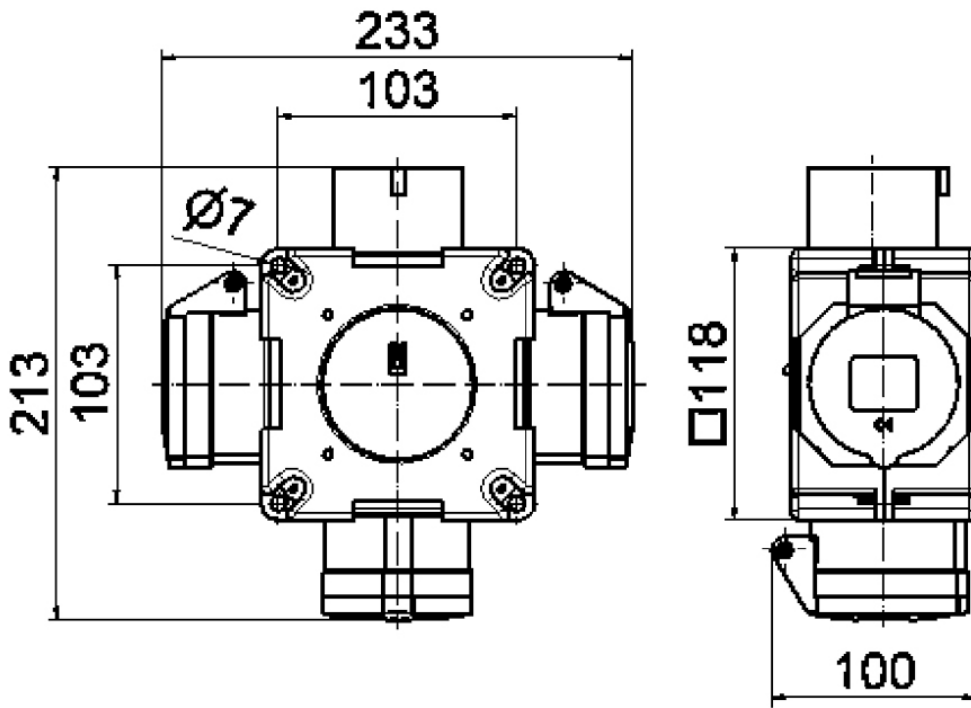

distributeur croisé - distributeur croisé

Description de l'article	
Référence	54801
EAN	4024941548014
Groupe de produits	distributeur croisé
Règlements / normes	EN 61439-2
Indice de protection	IP44
Couleur de l'appareil	partie inf. gris RAL 7035, partie sup. gris RAL 7035
Hauteur de l'appareil en mm	118mm
Largeur de l'appareil en mm	118mm
Profondeur de l'appareil en mm	80mm

Description de l'article	
Facteur RDF	0.9
Courant nominal InA	16

Données logistiques	
Poids unitaire	0.48 Kg / null
Type d'emballage	null
Contenu	2 ST
EAN	4024941376594
Longueur	258 mm
Largeur	183 mm
Hauteur	212 mm
Poids	1,112 kg
Volume	8 750 ccm