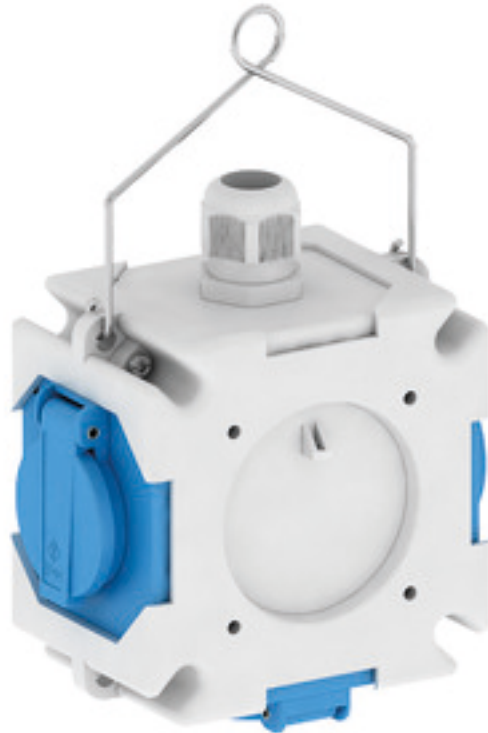

distributeur croisé - distributeur croisé

Description de l'article	
Référence	54801
EAN	4024941548014
Groupe de produits	distributeur croisé
Règlements / normes	EN 61439-2
Indice de protection	IP44
Couleur de l'appareil	partie inf. gris RAL 7035, partie sup. gris RAL 7035
Hauteur de l'appareil en mm	118mm
Largeur de l'appareil en mm	118mm
Profondeur de l'appareil en mm	80mm

Description de l'article	
Facteur RDF	0.9
Courant nominal InA	16

Données logistiques	
Poids unitaire	0.48 Kg / null
Type d'emballage	null
Contenu	2 ST
EAN	4024941376594
Longueur	258 mm
Largeur	183 mm
Hauteur	212 mm
Poids	1,112 kg
Volume	8 750 ccm