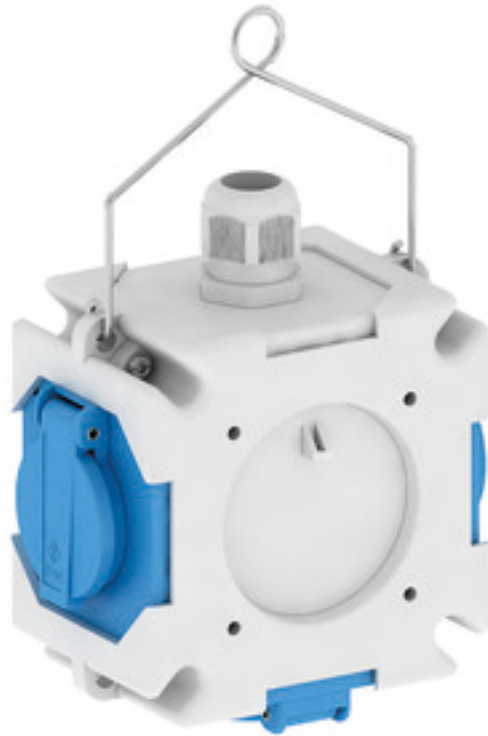

Крестовой распределитель - Крестовой распределитель

| Описание изделия      |   |
|-----------------------|---|
| № арт. BALS           | 54801   |
| Код EAN               | 4024941548014   |
| Группа продукции      | Крестовой распределитель                                |
| Предписания, стандарт | DIN EN 61439-2  |
| Степень защиты        | IP44  |
| Цвет прибора          | Низ корпуса серый RAL 7035, Верх корпуса серый RAL 7035 |
| Высота прибора, мм    | 118mm   |
| Ширина прибора, мм    | 118mm   |
| Глубина прибора, мм   | 80mm  |

| Описание изделия                              |     |
|---|-----|
| Номинальный коэффициент одновременности (НКО) | 0.9 |
| Номин. ток (А)                                | 16  |

| Логистика            |                |
|----------------------|----------------|
| Масса одного изделия | 0.48 кг / null |
| Тип упаковки         | null           |
| Кол-во в упаковке    | 2 ST           |
| Код EAN              | 4024941376594  |
| Длина                | 258 mm         |
| Ширина               | 183 mm         |
| Высота               | 212 mm         |
| Масса                | 1,112 kg       |
| Объем                | 8 750 ccm      |