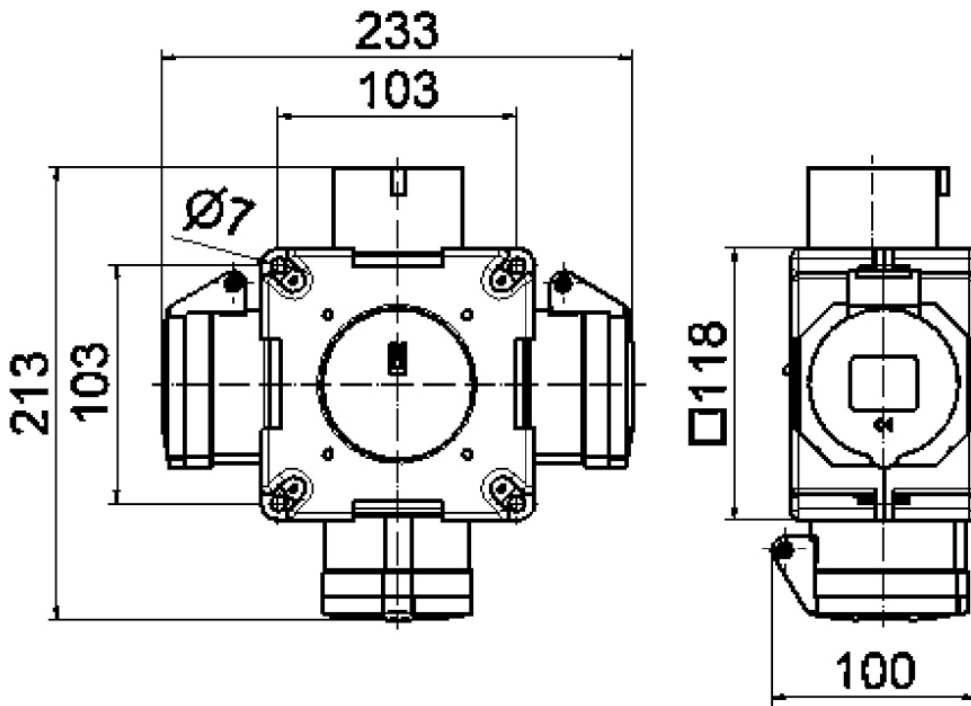

## Kreuzverteiler - Kreuzverteiler

Artikelbeschreibung	
BALS-Art.-Nr	54880
EAN	4024941548809
Produktgruppe	Kreuzverteiler
Gehäuse	schlagfestes Kunststoff-Gehäuse mit V2A-Hängebügel
Bestückung	3 x Schutzkontaktsteckdose 16A 230V IP 44 (7138) 1 x CEE-Steckdose 16A 400V 5p 6h IP 44 (132001)
Absicherung/Schutzmaßnahme	ohne
Leitungseinführung/Anschlussmöglichkeit	1 x M25 Kabelverschraubung

Artikelbeschreibung	
Zusätzliche Informationen	Anschlussfertig verdrahtet. Aufbau gemäß Z-Nr. Z131047
Vorschriften / Normen	DIN EN 61439-2
Schutzart	IP44
Gerätefarbe	Gehäuseunterteil grau RAL 7035, Gehäuseoberteil grau RAL 7035
Geräte-Höhe	118mm
Geräte-Breite	118mm
Geräte-Tiefe	80mm
RDF-Faktor	0.5
Nennstrom InA	16

Logistikdaten	
Einzelgewicht	0,608 kg / Stück
Verpackungsart	Karton
Inhaltsmenge	2 ST
EAN	4024941376662
Länge	258 mm
Breite	183 mm
Höhe	212 mm
Gewicht	1,368 kg
Volumen	8.750 ccm

30 MB 061