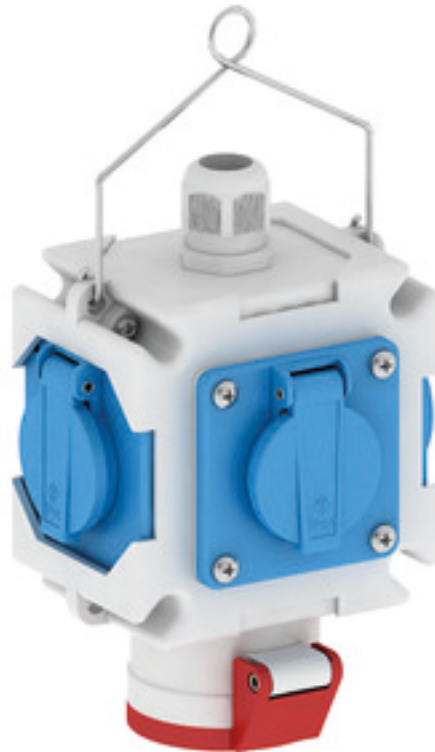

## Kreuzverteiler - Kreuzverteiler

Artikelbeschreibung	
BALS-Art.-Nr	54880
EAN	4024941548809
Produktgruppe	Kreuzverteiler
Gehäuse	schlagfestes Kunststoff-Gehäuse mit V2A-Hängebügel
Bestückung	3 x Schutzkontaktsteckdose 16A 230V IP 44 (7138) 1 x CEE-Steckdose 16A 400V 5p 6h IP 44 (132001)
Absicherung/Schutzmaßnahme	ohne
Leitungseinführung/Anschlussmöglichkeit	1 x M25 Kabelverschraubung

Artikelbeschreibung	
Zusätzliche Informationen	Anschlussfertig verdrahtet. Aufbau gemäß Z-Nr. Z131047
Vorschriften / Normen	DIN EN 61439-2
Schutzart	IP44
Gerätefarbe	Gehäuseunterteil grau RAL 7035, Gehäuseoberteil grau RAL 7035
Geräte-Höhe	118mm
Geräte-Breite	118mm
Geräte-Tiefe	80mm
RDF-Faktor	0.5
Nennstrom InA	16