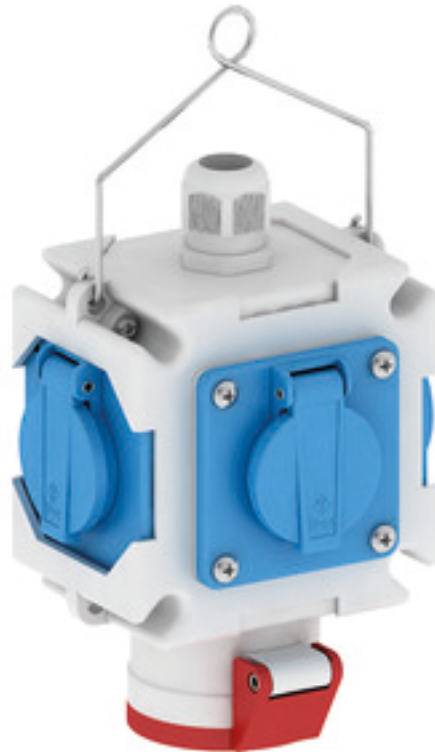

distributeur croisé - distributeur croisé

Description de l'article	
Référence	54880
EAN	4024941548809
Groupe de produits	distributeur croisé
Règlements / normes	EN 61439-2
Indice de protection	IP44
Couleur de l'appareil	partie inf. gris RAL 7035, partie sup. gris RAL 7035
Hauteur de l'appareil en mm	118mm
Largeur de l'appareil en mm	118mm
Profondeur de l'appareil en mm	80mm

Description de l'article	
Facteur RDF	0.5
Courant nominal InA	16

Données logistiques	
Poids unitaire	0.608 Kg / null
Type d'emballage	null
Contenu	2 ST
EAN	4024941376662
Longueur	258 mm
Largeur	183 mm
Hauteur	212 mm
Poids	1,368 kg
Volume	8 750 ccm