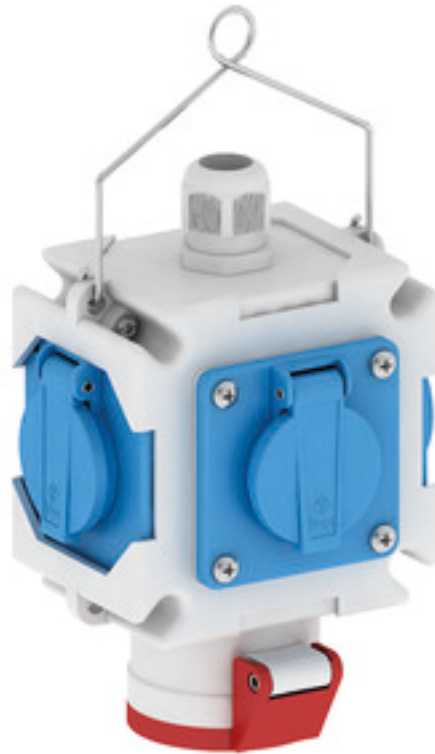

Крестовой распределитель - Крестовой распределитель

Описание изделия	
№ арт. BALS	54880
Код EAN	4024941548809
Группа продукции	Крестовой распределитель
Предписания, стандарт	DIN EN 61439-2
Степень защиты	IP44
Цвет прибора	Низ корпуса серый RAL 7035, Верх корпуса серый RAL 7035
Высота прибора, мм	118mm
Ширина прибора, мм	118mm
Глубина прибора, мм	80mm

Описание изделия	
Номинальный коэффициент одновременности (НКО)	0.5
Номин. ток (А)	16

Логистика	
Масса одного изделия	0.608 кг / null
Тип упаковки	null
Кол-во в упаковке	2 ST
Код EAN	4024941376662
Длина	258 mm
Ширина	183 mm
Высота	212 mm
Масса	1,368 kg
Объем	8 750 ccm