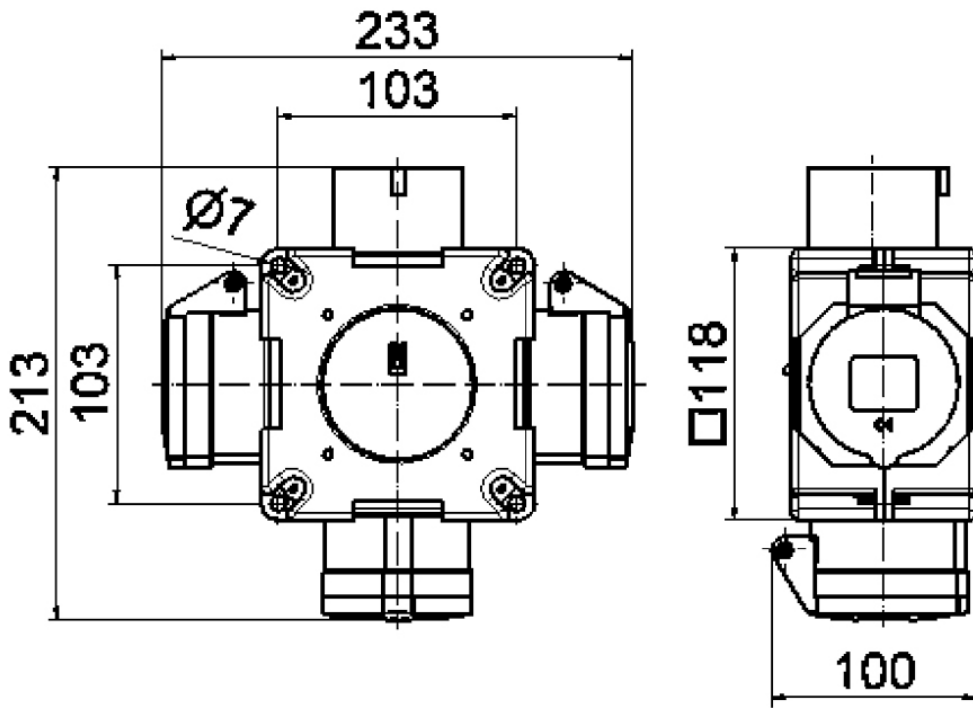

Крестовой распределитель - Крестовой распределитель

Описание изделия	
№ арт. BALS	54880
Код EAN	4024941548809
Группа продукции	Крестовой распределитель
Предписания, стандарт	DIN EN 61439-2
Степень защиты	IP44
Цвет прибора	Низ корпуса серый RAL 7035, Верх корпуса серый RAL 7035
Высота прибора, мм	118mm
Ширина прибора, мм	118mm
Глубина прибора, мм	80mm

Описание изделия	
Номинальный коэффициент одновременности (НКО)	0.5
Номин. ток (А)	16

Логистика	
Масса одного изделия	0.608 кг / null
Тип упаковки	null
Кол-во в упаковке	2 ST
Код EAN	4024941376662
Длина	258 mm
Ширина	183 mm
Высота	212 mm
Масса	1,368 kg
Объем	8 750 ccm