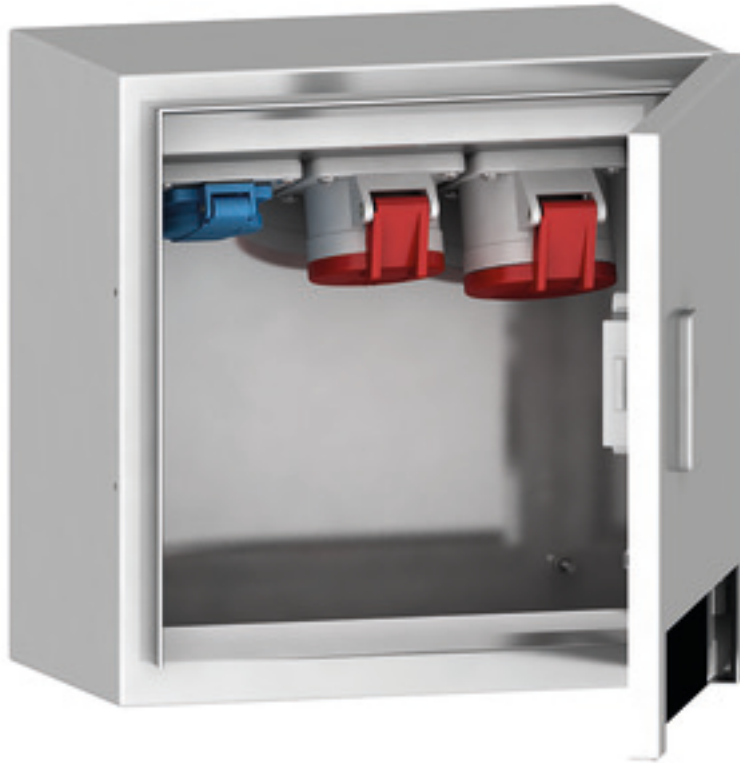

Корпус для накладного монтажа - Распределитель, нерж.сталь, корпус для накладного монтажа

Описание изделия	
№ арт. BALS	560508
Код EAN	4024941195225
Группа продукции	Распределитель, нерж.сталь, корпус для накладного монтажа
Степень защиты	IP44
Высота прибора, мм	300mm
Ширина прибора, мм	300mm
Глубина прибора, мм	200mm

Логистика	
Масса одного изделия	7.708 кг / null

Логистика	
Тип упаковки	null
Кол-во в упаковке	1 ST
Код EAN	4024941195225
Длина	800 mm
Ширина	600 mm
Высота	340 mm
Масса	9,058 kg
Объем	163 200 ccm